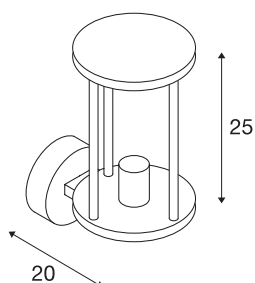

PHOTONIA

applique extérieure, anthracite, E27, 60W max, IP55

L'applique PHOTONIA est fabriquée en aluminium et verre transparent qui recouvre totalement la source. La position des douilles intégrées au luminaire permet de générer un cône lumineux homogène. Adapté pour l'extérieur grâce à l'indice de protection IP55. Le raccordement électrique s'effectue sur la tension secteur 230V.

INFORMATIONS TECHNIQUES

Réf.	232045
Nombre de douilles	1
Code IP	IP 55
Classe de résistance aux chocs	IK 03
Résistance aux chocs	0.35 Joule
Montage	En saillie
Détails de montage	Applique
Tension nominale primaire	220-240V ~50/60Hz
Classe de protection	I
Puissance en watts	60 W
Coloris	anthracite
Sortie lumineuse	diffus
Largeur	14.6 cm
Hauteur	25 cm
Profondeur	20 cm
Poids net	1.395 kg
Poids brut	1.834 kg
Page du BIG WHITE	657