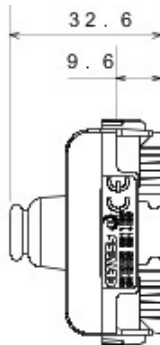

Catégorie	Obturbateur avec sortie des câbles	Couleur	Titane
Description	1 module	Norme	EN 60669-1
Thermopression avec bille	125 °C	Test du fil incandescent	850 °C
N. de modules Chorus	1	Electrocod	0100

### DIMENSIONS