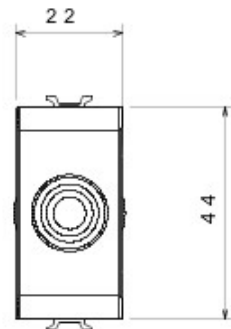

Catégorie	Obturbateur avec sortie des câbles	Couleur	Titane
Description	1 module	Norme	EN 60669-1
Thermopression avec bille	125 °C	Test du fil incandescent	850 °C
N. de modules Chorus	1	Electrocod	0100

### DIMENSIONS