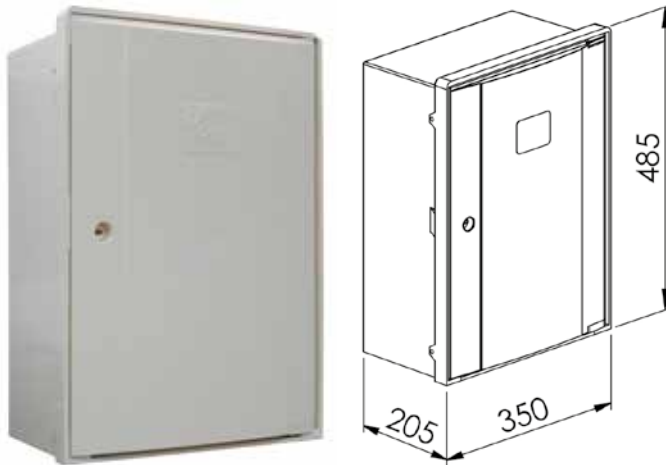

## COFFRET S2400 ÉQUIPÉ D'UN ROBINET E1 RÉGULATEUR B6 27MB SORTIE CUIVRE DIAM. 22MM

Code article 80636

### Fonction :

- Emergence et raccordement du réseau gaz
- Distribution et branchement individuel

#### Coffret Gaz équipé ou S2400G :

- **Dimensions extérieures du coffrets S 2400** : H 485 L 350 P 192 mm
- Fermeture réalisé par un loquet Rectangle
- Bloc support compteur
- Robinet E1
- Régulateur B6 27mB
- Sortie cuivre diamètre 22mm
- **Indice de protection** : IP 34IK 10
- **Couleur** : Ivoire

### Données techniques :

Libellé	Valeur	Normes
T° utilisation	-25°C à + 40°C	
Matière	Thermoplastique teinté masse	HN 60-E-02 HN 60-S-02
Dimensions (mm)	485 x 350 x 205 mm	
Poids (kg)	-	