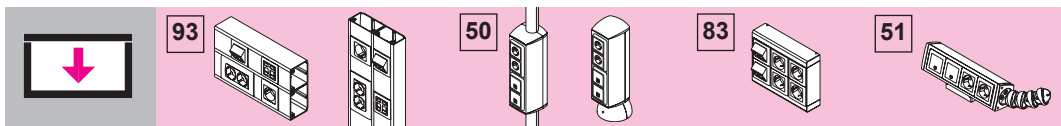

Canales 93 Adaptadores para mecanismos modulares (2 mód)  
 Goulottes 93 Adaptateurs pour appareillage (2 mód)  
 Trunking 93 Modular Adaptors (2 mod)  
 Kanäle 93 Geräteträger für Installationsgeräte (2 mód)  
 Calhas 93 Adaptadores para mecanismos modulares (2 mód)  
 Canali 93 Adattatori per portapparecchi modulari (2 mód)

Montaje  
 Montage  
 Assembly  
 Montage  
 Montagem  
 Montaggio

Desmontaje  
 Démontage  
 Disassembly  
 Demontage  
 Desmontagem  
 Smontaggio

U23X PVC-M1

U41X PC+ABS

IMD 9303.7

ALU.