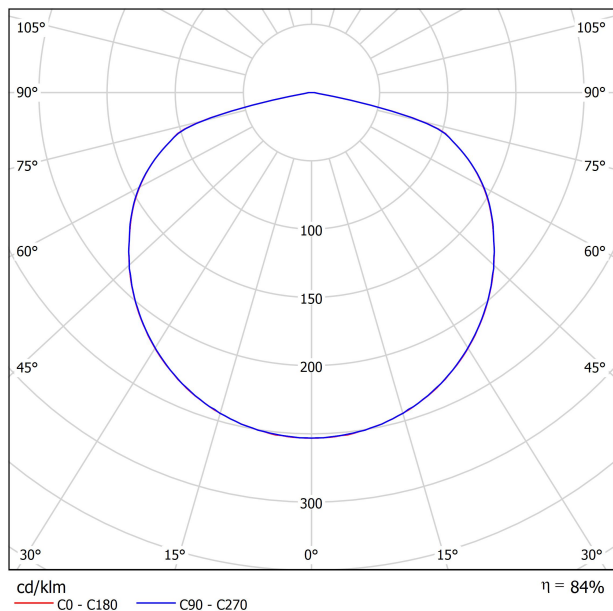

DIAGRAMME POLAIRE

DIAGRAMME CONIQUE

1.0	4.60 4.58	E(0°) 180 E(C90) 66.5° 6 E(C0) 66.4° 6
2.0	9.20 9.16	E(0°) 45 E(C90) 66.5° 1 E(C0) 66.4° 1
3.0	13.80 13.73	E(0°) 20 E(C90) 66.5° 1 E(C0) 66.4° 1
4.0	18.40 18.31	E(0°) 11 E(C90) 66.5° 0 E(C0) 66.4° 0
5.0	23.00 22.89	E(0°) 7 E(C90) 66.5° 0 E(C0) 66.4° 0
Distance [m]	Cone Diameter [m]	Illuminance [lx]
— C0 - C180 (Half-value Angle: 132.8°)		
— C90 - C270 (Half-value Angle: 133.0°)		