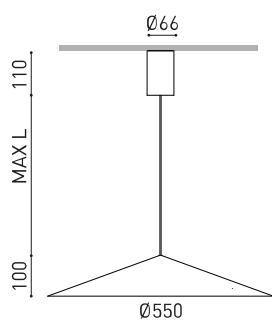

### DIMENSIONS

### ACCESSOIRES

CORD ACCESSORY

Nom	DUNE 55 BASE 3M DIM DALI 2700K WT
Référence	A4831120WT
Coleur	Blanc Texturé - Autres couleurs, veuillez consulter
RAL	9016
Catégorie	SUSPENSION

Type	LED
Flux lumineux brut	710 lm
Température de couleur	2700 K - Autres K, veuillez consulter
Stabilité chromatique	MacAdam Step 2
Indice de reproduction chromatique	CRI > 90
Puissance	5 W
Courant	150 mA
Efficacité	142 lm/W
Durée de vie de la LED	L80B10 > 60.000h

Étanchéité	IP20
Contrôle sans fil	Veuillez consulter
Longueur du tendeur	Max. 3 m
Tendeur à réglage rapide	Non
Poids	1865 g
Poids avec emballage	2748 g
Dimensions de l'emballage	439 x 384 x 127 mm
Unités par emballage	1
Matériaux	Aluminium / Polycarbonate

DIAGRAMME POLAIRE

DIAGRAMME CONIQUE

1.0	4.60 4.58	E(0°) 180 E(C90) 66.5° 6 E(C0) 66.4° 6
2.0	9.20 9.16	E(0°) 45 E(C90) 66.5° 1 E(C0) 66.4° 1
3.0	13.80 13.73	E(0°) 20 E(C90) 66.5° 1 E(C0) 66.4° 1
4.0	18.40 18.31	E(0°) 11 E(C90) 66.5° 0 E(C0) 66.4° 0
5.0	23.00 22.89	E(0°) 7 E(C90) 66.5° 0 E(C0) 66.4° 0
Distance [m]	Cone Diameter [m]	Illuminance [lx]
— C0 - C180 (Half-value Angle: 132.8°)		
— C90 - C270 (Half-value Angle: 133.0°)		