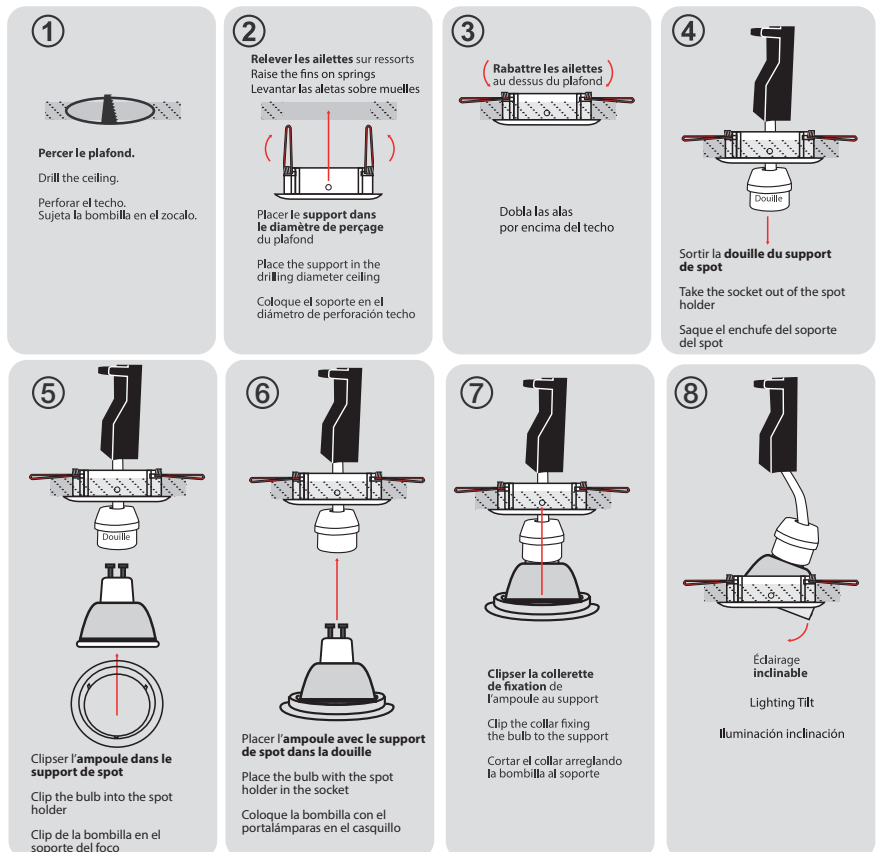

Installation

Les produits présentés dans les documents, offres commerciales, catalogues ou fiches techniques sont soumis à modification sans préavis.
Les caractéristiques ne deviennent contractuelles qu'après accord écrit de la direction de MIIDEX LIGHTING.