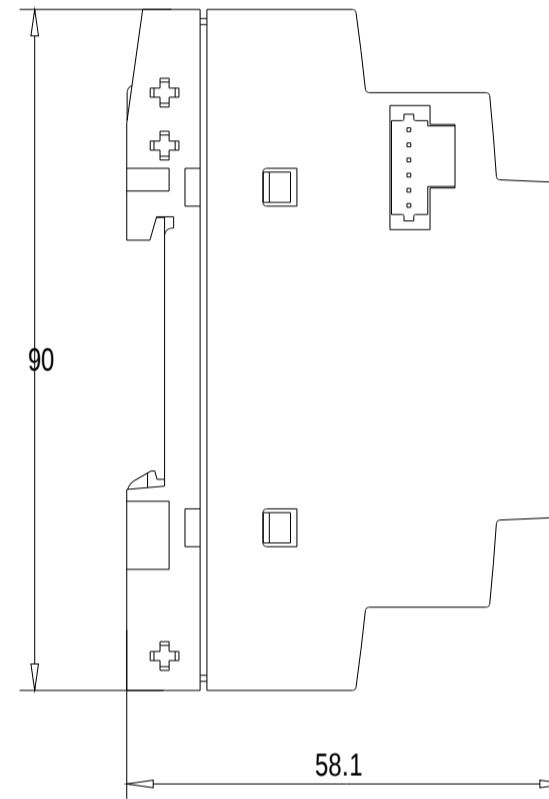

Vorne / Front

Links / Left

Oben / Top

Alle Bemessungswerte sind in Millimeter (mm) angegeben.
All dimensions are in millimeters (mm).

SIEMENS

6ED1055-1NB10-0BA2

Format / Size: DIN A3

Massstab / Scale: 1:1