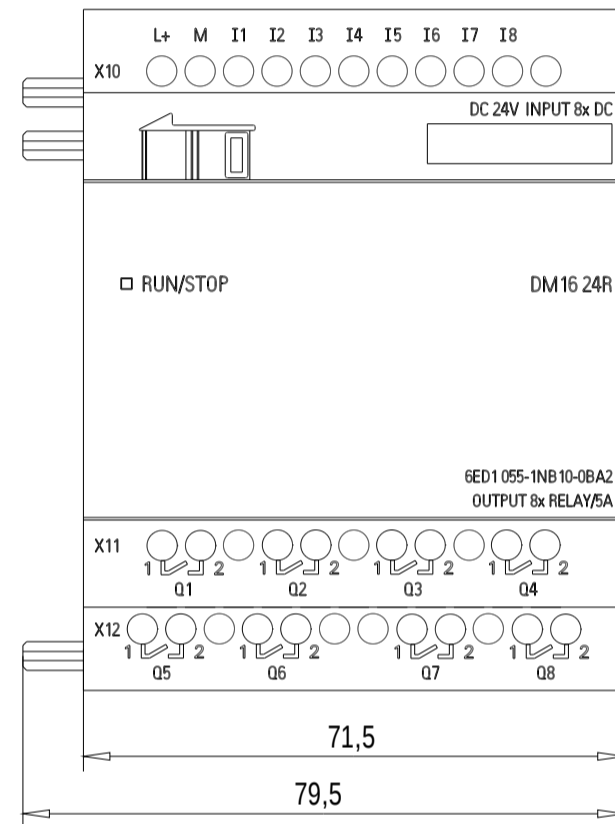

Vorne / Front

Links / Left

Oben / Top

Alle Bemessungswerte sind in Millimeter (mm) angegeben.
All dimensions are in millimeters (mm).

SIEMENS

6ED1055-1NB10-0BA2

Format / Size: DIN A3

Massstab / Scale: 1:1