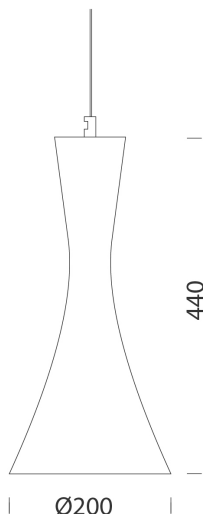

Bell A - decor LINE

Code: 22222680-00

INFORMATIONS GÉNÉRALES

Article	Bell A - decor LINE
Code	22222680-00

DIMENSIONS ET POIDS

Hauteur (mm)	450 mm
Diamètre (Ø) (mm)	200 mm
Poids (Kg)	1.3 kg

CARACTÉRISTIQUES ÉLECTRIQUES ET CONTRÔLES

Bell A - decor LINE

Code: 22222680-00

DONNÉES PHOTOMÉTRIQUES

Source lumineuse	0
Puissance absorbée (totale) (W)	0 W
CCT	0 K
Maintien du flux lumineux LED	0 hr, L 0, B 0

CARACTÉRISTIQUES MÉCANIQUES

Résistance aux chocs mécaniques (IK)	IK07
IP	20

Bell A - decor LINE

Code: 22222680-00

TÉLÉCHARGEMENT

MONTAGES

InstructionsMontage BELL DECOR LINE rev 2.pdf

DESSINS

DessinTechnique bella.dxf

MATÉRIAUX ET COULEURS

Corps	tôle d'acier.
Couleur	Cuivre
Matériel	-base et câble (longueur câble 1,50m max) pour suspension.

NORMES ET CONFORMITÉ

Classe de sécurité photobiologique	RG1
Marquages et essais	CE
Normes de référence	NF EN 60598-1. Degré de protection selon la norme NF EN 60529.