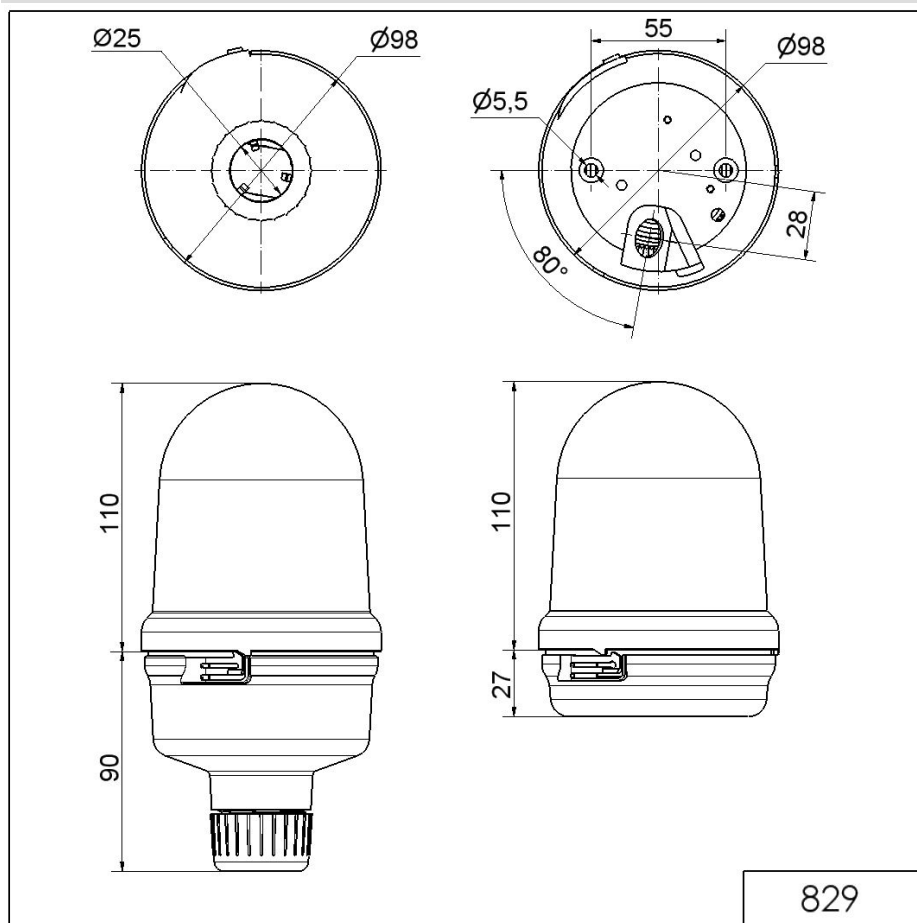

Midi Feux sur fond plat / LED Permanent-/ Blink-/ Flash-/ Revolving Light 829

Feu permanent DEL RM 230VAC GN

WEEE	Oui
Conformité Directive ATEX	Non
Conformité CCC	Oui
Conformité UL	cULus
UL Type Rating	Type 12
Conformité FCC	Non
Conformité IC	Non
Certificat EAC disponible	Oui
Conformité UKCA (Importateur)	Oui (WERMA (UK) Ltd.)
Conformité AS-I	Non
Approbation de l'OACI	Non
Conformité DNV	Non
Conformité RoHS CN	Non
Conformité à Vds	Non

DESSIN

Pour plus d'informations sur l'installation et le montage, reportez-vous au guide d'utilisation approprié sur www.werma.com. Cette copie imprimée est pour information seulement et est sujette à modification.