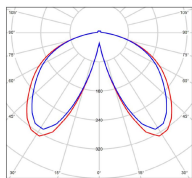

## Données techniques

Tension nominale	230V AC
Plage de tension d'entrée	100 - 240 V AC
Driver output	-
Alimentation output	-
Classe	1
IP	44
IK	-
Diffuseur	Verre clair
Paralume	-
Source	Module LED intégré
Température de couleur réelle	2700°K warm white
Flux total sortant	6156 lm
Consommation totale	70 W
Classe énergétique	E (Source LED)
Efficacité lumineuse	88
IRC	>80
SDCM	-
Espacement conseillé	20 m
(PMR Emoy - 20 lux)	
Hauteur de placement	2,5 m
Largeur du placement	2,5 m
Optique	-
Dimmable	Non
Ta	-
Durée de vie LED	50000 h (L90/B50)
Plage de température ambiante	-10 ~50°C
UGR	-
ULR	-
Groupe de risque photobiologique	IEC/EN 62471
Distorsion harmonique THDI	-
Fixation	Tige de scellement sur demande
Détection	Non
Avec prise IP55	Non