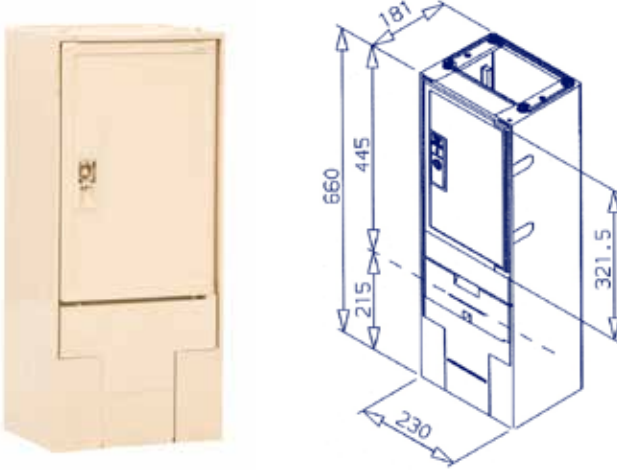

SOCLE RÉDUIT POUR COFFRET HAUT S22 (SIGLE ÉCLAIR)

Code article 67354

Fonction :

- Distribution et branchement individuel type 1 ou 2 pour client monophasé ou triphasé jusqu'à 60 A

Descriptif technique :

Socle bas réduit pour coffret haut S22

- Serrure Triangle
- Coloris Ivoire

Domaine(s) d'utilisation :

- Exploitation dans le cadre de rénovation d'un réseau électrique basse tension jusqu'à 440 V
- Produits d'urgence de réseaux souterrains installés en extérieur sur le domaine public ou en limite de propriété

Norme(s) de référence :

- HN 62-S-22

Données techniques :

Libellé	Valeur	Normes
T° utilisation	-25°C à + 40°C	
Matière	Thermoplastique teinté masse	HN 60-E-02 HN 60-S-02
Dimensions (mm)	520 x 230 x 181 mm	
Poids (kg)	5,188 kg	
Type d'enveloppe	socle complet	