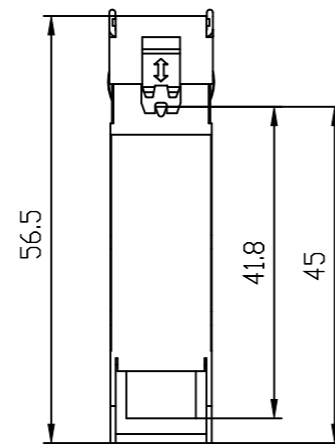

Unten / Bottom

Vorne / Front

Links / Left

Hinten / Back

Oben / Top

Alle Bemessungswerte sind in Millimeter (mm) angegeben.
All dimensions are in millimeters (mm).

SIEMENS

6GK59911AE008AA0_001

Format / Size: DIN A3

Maßstab / Scale: 1:1