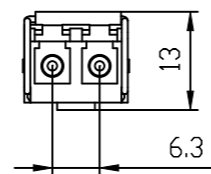

Unten / Bottom

Vorne / Front

Links / Left

Hinten / Back

Oben / Top

Alle Bemessungswerte sind in Millimeter (mm) angegeben.
All dimensions are in millimeters (mm).

SIEMENS

6GK59911AE008AA0_001

Format / Size: DIN A3

Maßstab / Scale: 1:1