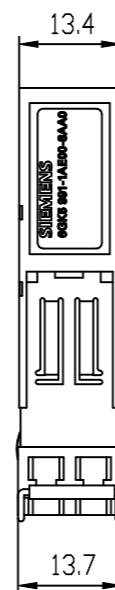

Unten / Bottom

Vorne / Front

Links / Left

Hinten / Back

Oben / Top

Alle Bemessungswerte sind in Millimeter (mm) angegeben.
All dimensions are in millimeters (mm).

SIEMENS

6GK59911AE008AA0_001

Format / Size: DIN A3

Maßstab / Scale: 1:1