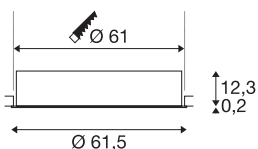

## INFORMATIONS TECHNIQUES

Réf.	1001907
Code IP	IP 20
Montage	Encastrément
Détails de montage	Plafond
Courant / tension secondaire	1000/1050 mA
Classe de protection	III
Puissance en watts	36 W
Température ambiante maximale	40 °C
Lumen	4700 / 5000 lm
Température de couleur	3000/4000 Kelvin
Angle de rayonnement	105 °
Coloris	blanc
IRC	90
UGR ≤	25
Données LXXBXX	L70B50
Durée de vie	25000 h
Répartition de l'intensité lumineuse	rotosymétrique
Sortie lumineuse	direct
Risk Group	1
Hauteur	12.5 cm
Diamètre	61.5 cm
Poids net	5.18 kg

Poids brut	7.17 kg
Forme de découpe	rond
Profondeur d'encastrement	16 cm
Diamètre d'encastrement	61 cm
Page du BIG WHITE	416