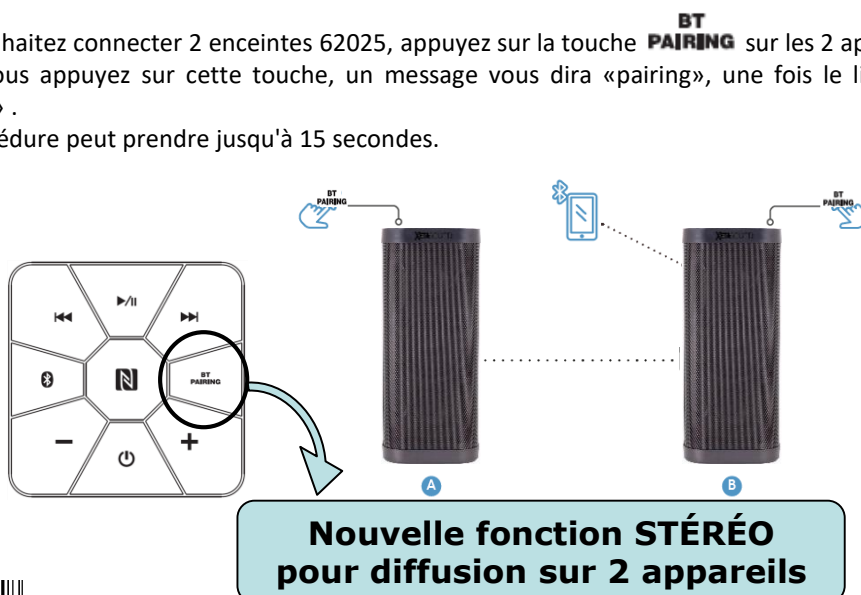

Enceinte portable utilisable en toute situation, à l'intérieur comme à l'extérieur.

La diffusion du son en stéréo permet de profiter de la musique depuis son téléphone ou tablette connecté en Bluetooth ou via l'entrée AUX IN – Jack 3.5mm.

Le port USB intégré vous permet également de recharger tablette, téléphone, etc...
Vous pouvez également gérer vos appels téléphoniques en utilisant l'enceinte en tant que kit main-libre.

Le clavier sur la partie supérieure offre la possibilité de régler le volume et de piloter les modes lecture / pause, arrêt, passer à la musique suivante ou revenir en arrière, jumeler une 2nde enceinte.

Le jumelage Bluetooth se fait très facilement grâce à la fonction NFC.

Si vous souhaitez connecter 2 enceintes 62025, appuyez sur la touche **BT PAIRING** sur les 2 appareils. (en audio Bluetooth uniquement)
Lorsque vous appuyez sur cette touche, un message vous dira «pairing», une fois le lien établi avec succès, vous entendrez «pairing successful» .
Cette procédure peut prendre jusqu'à 15 secondes.

Indicateur de charge batterie