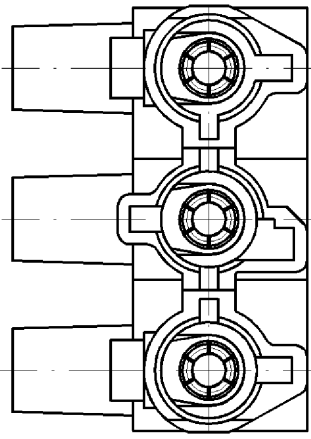

These dimensions will be especially checked at delivery  
 Only inspection dimensions  
 With /E marked dimensions are only valid for internal use

Diese Maße werden bei Abnahme besonders geprüft  
 Ausschließlich Prüfmaße  
 Mit /E gekennzeichnete Maße sind nur für interne Zwecke gültig

Weitere Daten siehe Katalog  
 further data see catalog

Teile-Nr. part number	Farbe colour	Typ type	
93.031.3250.0	weiß white	ST18/3B1	WS
93.031.3253.0	schwarz black	ST18/3B1	SW
93.031.3257.0 glühdrahtbeständiges Material nach IEC 60335-1	hell elfenbein light ivory	ST18/3B1	N