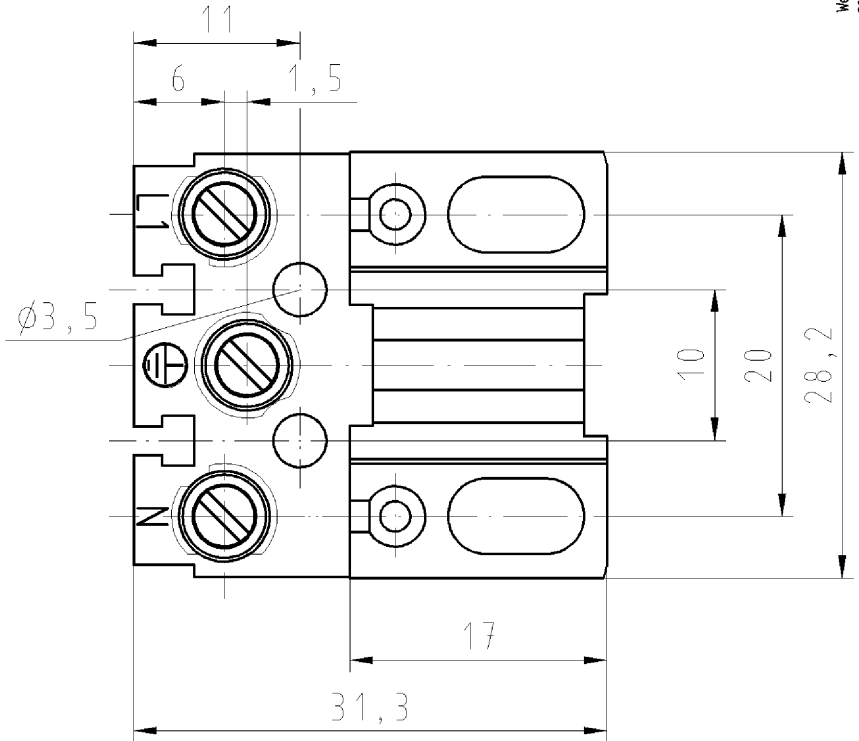

These dimensions will be especially checked at delivery  
 Only inspection dimensions  
 With /E marked dimensions are only valid for internal use

Diese Maße werden bei Abnahme besonders geprüft  
 Ausschließlich Prüfmaße  
 Mit /E gekennzeichnete Maße sind nur für interne Zwecke gültig

Weitere Daten siehe Katalog  
 further data see catalog

Teile-Nr. part number	Farbe colour	Typ type	
93.031.3250.0	weiß white	ST18/3B1	WS
93.031.3253.0	schwarz black	ST18/3B1	SW
93.031.3257.0 glühdrahtbeständiges Material nach IEC 60335-1	hell elfenbein light ivory	ST18/3B1	N

Freitoleranz nach General tolerance CAD - Zeichnung, keine manuellen Änderungen CAD - drawing, no manual modifications allowed 1.Verwendung: First Use: Blatt: 1 von 1 Sheet: 1 of 1

	/		Werkstoff/Material	2009	Tag/Date	Name	Zeichnung Nr./Drawing No.	Index
	/			gezeichnet drawn	02.07.	Schmitt J.		
	/	Maßstab/Scale 2:1		geprüft checked	-	-	Maße in mm/Dimensions are in mm	
	/			Normgepr. Stand. check	-	-		
	/	Vol.	mm <sup>3</sup>	Of1./Surf.	mm <sup>2</sup>	Ersatz für/Replacement for: -		
	/		wieland	Type	Benennung/Tittle			
	/			BUCHSENTE IL female connector				
Änderung/Revision	Datum / Blatt Date / Sheet							