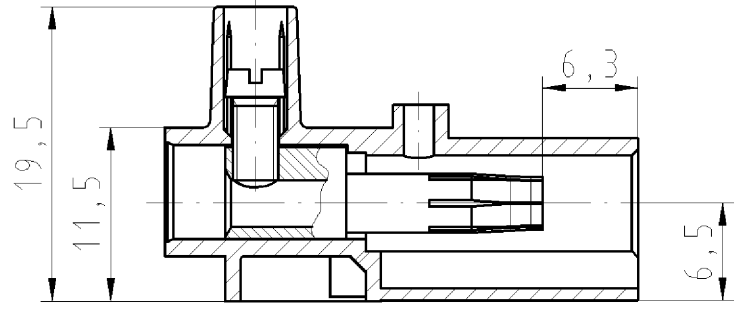

These dimensions will be especially checked at delivery  
 Only inspection dimensions  
 With /E marked dimensions are only valid for internal use

Diese Maße werden bei Abnahme besonders geprüft  
 Ausschließlich Prüfmaße  
 Mit /E gekennzeichnete Maße sind nur für interne Zwecke gültig

Weitere Daten siehe Katalog  
 further data see catalog

Teile-Nr. part number	Farbe colour	Typ type	
93.031.3250.0	weiß white	ST18/3B1	WS
93.031.3253.0	schwarz black	ST18/3B1	SW
93.031.3257.0 glühdrahtbeständiges Material nach IEC 60335-1	hell elfenbein light ivory	ST18/3B1	N