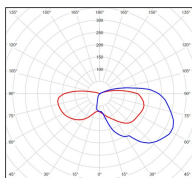

Place des Vosges 1

Évolution

Modèle ②

catalogue 2020 p. 234

réf. 150004008

EAN. 3663660114356

Données techniques

Tension nominale	230V AC
Plage de tension d'entrée	230 - 250 V AC
Driver output	-
Alimentation output	-
Classe	1
IP	65
IK	-
Diffuseur	PMMA clair
Paralume	-
Source	E27
Température de couleur réelle	-
Flux total sortant	- lm
Consommation totale	- W
Classe énergétique	Classe de la lampe (non fournie)
Efficacité lumineuse	-
IRC	-
SDCM	-
Espacement conseillé (PMR Emoy - 20 lux)	2,5 m
Hauteur de placement	2 m
Largeur du placement	2 m
Optique	-
Dimmable	-
Ta	-
Durée de vie LED	-
Plage de température ambiante	-10 ~50°C
UGR	-
ULR	-
Distorsion harmonique THDI	-
Fixation	Oui
Détection	Oui
Avec prise IP55	Non

Matières	aluminium
Couleur	Vert de gris - 008

Données logistiques

Dimensions du modèle	H.340 L.216 P.132
Poids net	1.670 Kg
Poids brut	2.100 Kg
Dimensions colis 1	H.410 L.240 P.200

Certifications et garanties