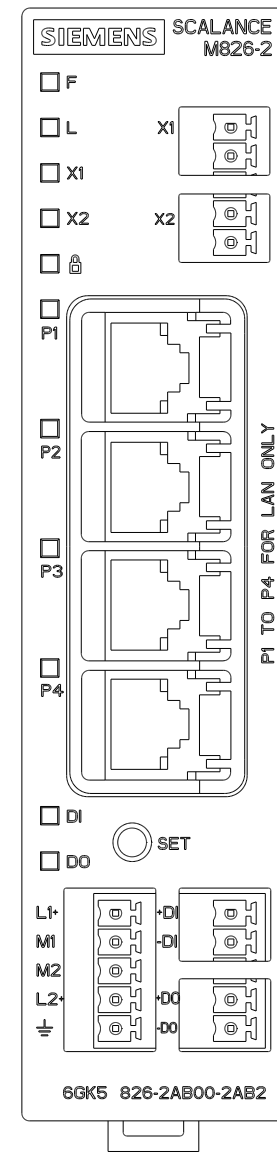

Vorne offen / Front open

Vorne / Front

Oben / Top

Links / Left

Alle Bemessungswerte sind in Millimeter (mm) angegeben.
All dimensions are in millimeters (mm).

SIEMENS	6GK58262AB002AB2_001	
	Format / Size: DIN A2	Maßstab / Scale: 1:1