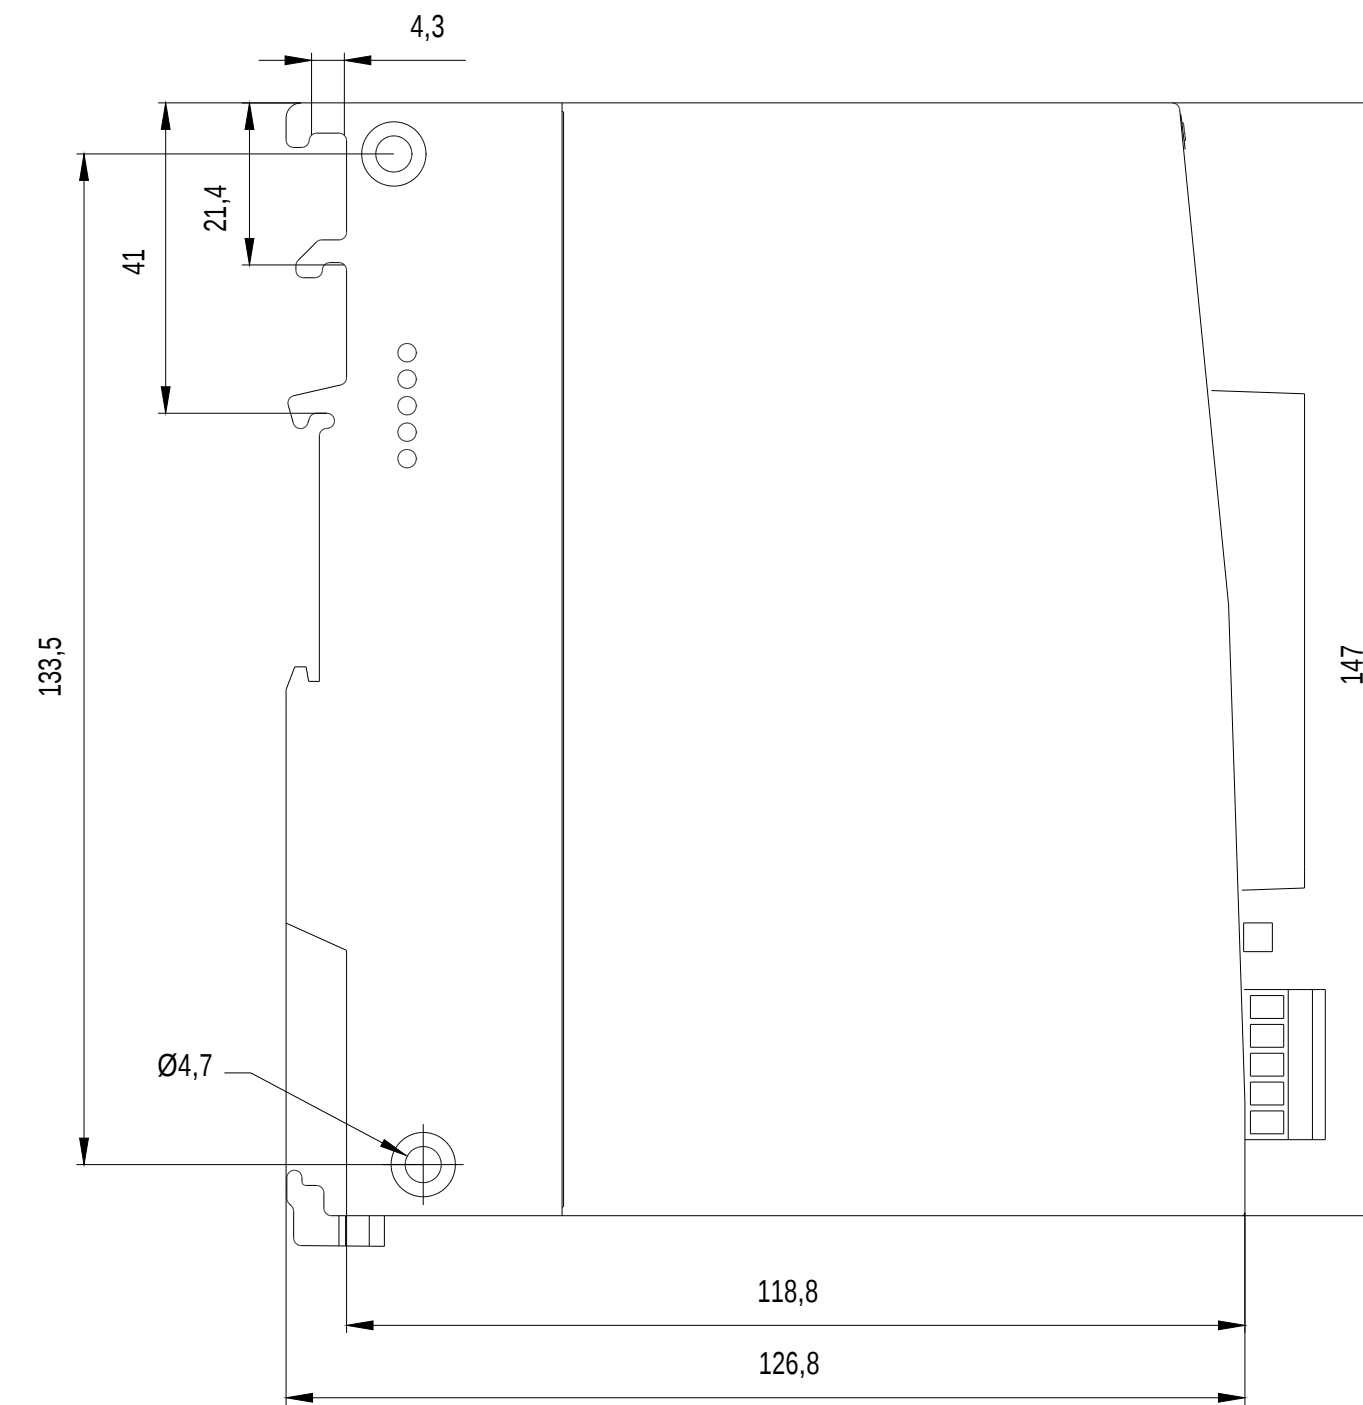

Vorne offen / Front open

Vorne / Front

Oben / Top

Links / Left

Alle Bemessungswerte sind in Millimeter (mm) angegeben.
All dimensions are in millimeters (mm).

SIEMENS	6GK58262AB002AB2_001	
	Format / Size: DIN A2	Maßstab / Scale: 1:1