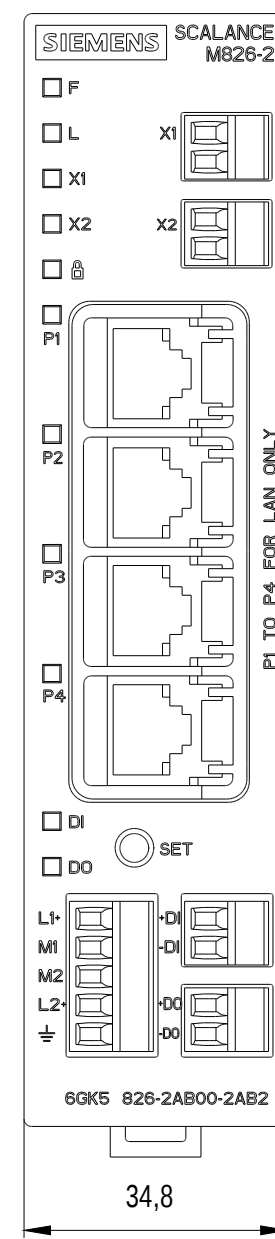

Vorne offen / Front open

Vorne / Front

Oben / Top

Links / Left

Alle Bemessungswerte sind in Millimeter (mm) angegeben.
All dimensions are in millimeters (mm).

SIEMENS	6GK58262AB002AB2_001	
	Format / Size: DIN A2	Maßstab / Scale: 1:1