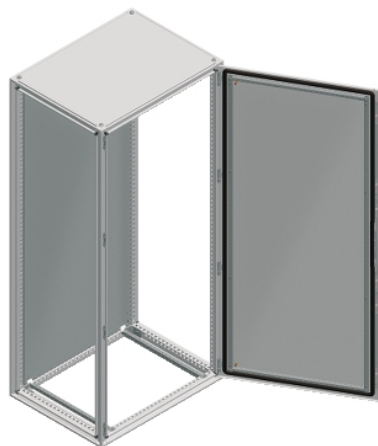

Fiche produit

Caractéristiques

NSYSF22880

Spacial SF - cellule - 1 porte - sans châssis -
assemblé - 2200x800x800mm

Principales

Gamme	Spacial
Extended range	Spacial SF
Application	Polyvalent
Type de produit ou équipement	Enveloppe juxtaposable
Hauteur nominale de l'enveloppe	2200 mm
Largeur nominale de l'enveloppe	800 mm
Profondeur nominale de l'enveloppe	800 mm
Installation du coffret	Posé au sol
Composition de l'appareil	2 rails coulissants 4 support de platine de montage 1 structure 1 porte 1 système de verrouillage à poignée: porte 1 panneau arrière 1 toit

Complémentaires

Type de structure	Formé à partir d'une section unique Structure perforée avec pas de 25 mm Panneaux et portes intégrés à la structure Montants verticaux reliés aux cadres supérieur et inférieur
Type de porte	Pleine avant
Nombre de portes	Avant: 1 porte(s)
Ouverture de porte	Réversible (120 °)
Type de verrou	Serrure à 4 points, poignée avec insert à double barre 5 mm porte avant
Type de châssis plein	Sans châssis plein
Type de plaque passe-câbles	Sans plaque presse-étoupe
Accessibilité	Côtés du boîtier Avant Arrière
Pièces amovibles	Porte par vis charnière Panneau arrière par vis Toit par vis Support de platine de montage par vis Rail coulissant par vis
Matière	Encadrement: acier galvanisé Montants: acier galvanisé Porte: tôle d'acier Panneaux: tôle d'acier Charnière: zamak Poignée: polyamide 6 avec 30 % de fibre de verre
Finition de surface	Poudre époxy-polyester
Couleur	Enveloppe: gris (RAL 7035) Poignée: noir (RAL 9005)
Poids du produit	121,900 kg

Environnement

Normes	CEI 62208
Degré de protection IP	IP55 se conformer à CEI 60529
Tenue aux chocs IK	IK10 se conformer à CEI 62262

Emballage

Poids de l'emballage (Kg)	121,900 kg
Hauteur de l'emballage 1	2330,000 mm
Largeur de l'emballage 1	845,000 mm
Longueur de l'emballage 1	890,000 mm