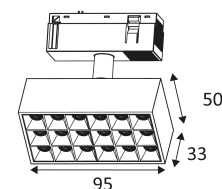

KARO 2

- Luminaire pour éclairage d'accentuation pour rail 48V.
- Non dimmable.

Ce produit contient 1 source(s) lumineuse(s) d'efficacité énergétique F.

CODE	COULEUR	MATIÈRE	DC	LED	T° (K)	LED Lumen	System Lumen
TR361WW05	NOIR MAT	ALUMINIUM	DC 48V	15W	3000K	1750 Lm	1138 Lm
TR361NW05	NOIR MAT	ALUMINIUM	DC 48V	15W	4000K	1850 Lm	1146 Lm

Montage sur un mur ou un plafond.

Usage intérieur uniquement.

Protection contre la pénétration de corps supérieurs à 12mm. Sans protection contre l'eau.

Résistance : 0,23 Joule.

Produit alimenté sous une très basse tension de sécurité (T.B.T.S) qui n'excède pas 50V (valeur efficace en courant alternatif).

Orientation verticale possible du luminaire pour un maximum de 90°.

Orientation horizontale possible du luminaire pour un maximum de 355°.

Faisceau 30°.

Homologation CE.

IRC>80

"Durée de vie" des moteurs de lumière.

RG1.

Testé à 650°.

A connecter à une alimentation Led en voltage constant de 48VDC.

Garantie 3 ans.

Courbe photométrique disponible sur le site web: www.indigo-lighting.com

LED remplaçable par un électricien.