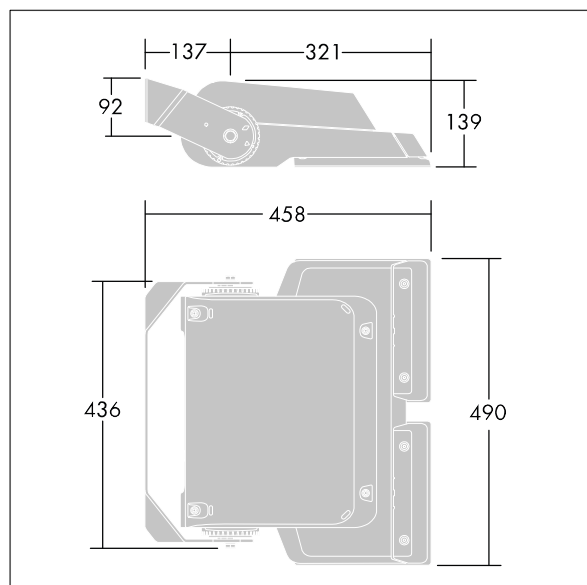

Areaflood Pro

THORN

96644928 <AFP M 48L70-740 A4 HFX CL2 GY

LED 101W AFP48L70-740AS4	CB	ISO 9223 C5	IP66	IK08	CE	RoHS	WEEE	REACH	Ta -25 +35
--------------------------	----	----------------	------	------	----	------	------	-------	---------------

Areaflood Pro

Projecteur LED compact et polyvalent pour l'éclairage de grands espaces. Avec corps Medium. convertisseur à LED configuré pour la gradation DALI avec deux fils de commande, alimentant 48 LED à 700mA avec une distribution lumineuse asymétrique 40°. IP66, IK08, Classe électrique II. Corps : fonderie aluminium, Gris pâle 150 sablé et texturé (similaire à RAL9006).. Fermeture : trempé verre de mm d'épaisseur. Avec fourche de montage réversible, Livré avec LED 4 000 K.

Dimensions : 458 x 490 x 139 mm
Puissance du luminaire: 101 W
Flux lumineux du luminaire: 15724 lm
Efficacité lumineuse du luminaire: 156 lm/W
Poids : 13,62 kg
Scx : 0.064 m²

TLG_AFLP_F_MEDIUMPDB.jpg

TLG_AFLP_M_MED.wmf