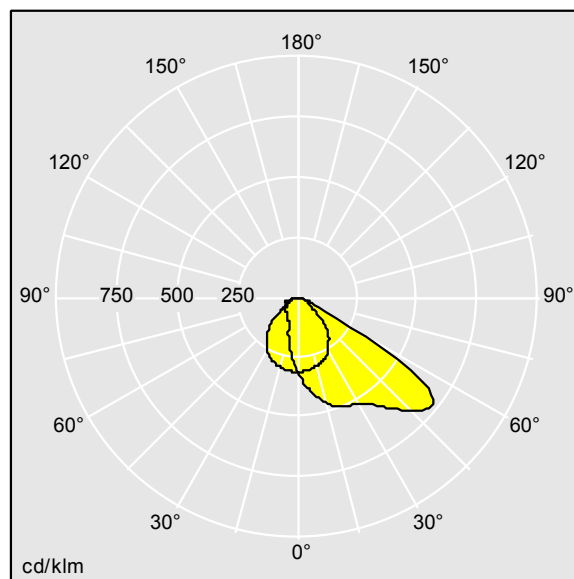

Areaflood Pro

Projecteur LED compact et polyvalent pour l'éclairage de grands espaces. Avec corps Medium. convertisseur à LED configuré pour la gradation DALI avec deux fils de commande, alimentant 48 LED à 700mA avec une distribution lumineuse asymétrique 40°. IP66, IK08, Classe électrique II. Corps : fonderie aluminium, Gris pâle 150 sablé et texturé (similaire à RAL9006).. Fermeture : trempé verre de mm d'épaisseur. Avec fourche de montage réversible, Livré avec LED 4 000 K.

Dimensions : 458 x 490 x 139 mm
Puissance du luminaire: 101 W
Flux lumineux du luminaire: 15724 lm
Efficacité lumineuse du luminaire: 156 lm/W
Poids : 13,62 kg
Scx : 0.064 m²

TLG_AFLP_F_MEDIUMPDB.jpg

TLG_AFLP_M_MED.wmf

TL_AFM48L70A4740.idt

Position de la lampe: STD - Standard
Source lumineuse: LED
Flux lumineux du luminaire*: 15724 lm
Efficacité lumineuse du luminaire*: 156 lm/W
Indice min. de rendu des couleurs: 70
Convertisseur: 1 x 96277222 DRV OS OT 110W 1.
05A 220V D #4DIMLT2 G2