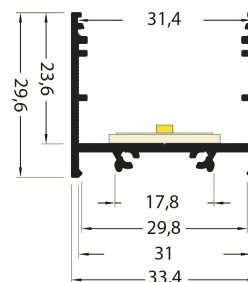

PR2030-02-C9

Profilé en saillie

Caractéristiques techniques

LARGEUR	33,4mm
LARGEUR INTÉRIEURE	29,8mm
HAUTEUR	29,6mm
MATIÈRE	Aluminium
POIDS	424g/m, 431g/m, 466g/m
ACCESSOIRE INCLUS	Diffusant polycarbonate
CONDITIONNEMENT	1 pièce

Références

NOM COMMERCIAL RÉF. CONSTRUCTEUR	LONGUEUR	COULEUR DU PRODUIT
PR2030-02-C9-BLANC ENG030000000123	2m	Blanc
PR2030-02-C9-GRIS ENG030000000124	2m	Gris
PR2030-02-C9-NOIR ENG030000000126	2m	Noir
PR2030-02-C9-BLANC-SP ENG031000000112	Sur mesure	Blanc
PR2030-02-C9-GRIS-SP ENG031000000113	Sur mesure	Gris
PR2030-02-C9-NOIR-SP ENG031000000115	Sur mesure	Noir