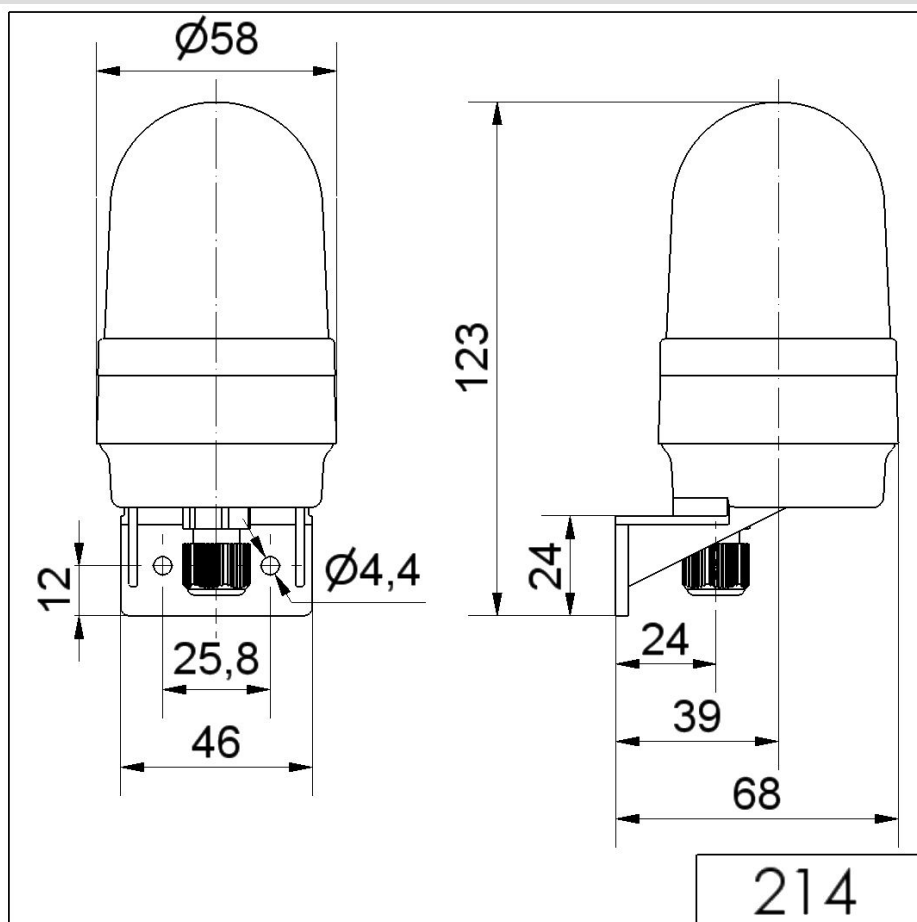

Mini Feux sur fond plat / LED-Permanent Light 214

Feu permanent DEL WM 115VAC YE

DESSIN

Pour plus d'informations sur l'installation et le montage, reportez-vous au guide d'utilisation approprié sur www.werma.com. Cette copie imprimée est pour information seulement et est sujette à modification.