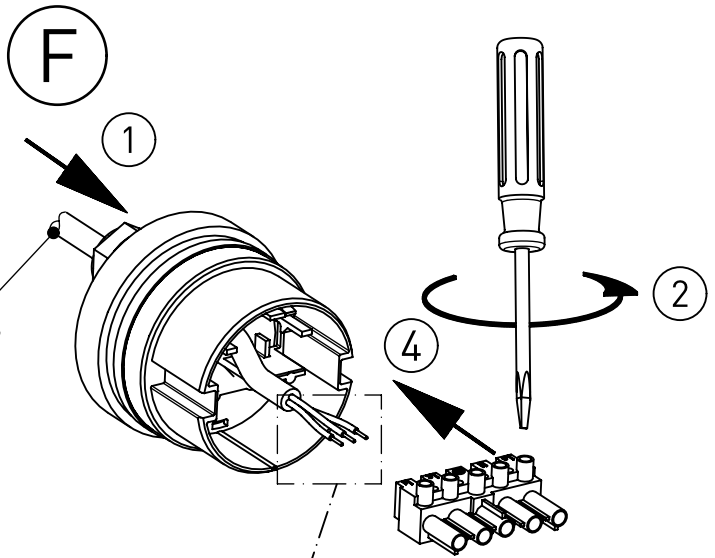

A

B

C

D

NORKA

m 1500	1712	1610	1520	4,9
m 1200	1412	1310	1220	4,0
Ausführung version	L	a	c Lichtaustritt light outlet surface	m [kg]

* = „Auch zur Verwendung in einer Umgebung, in der eine Ablagerung von leitfähigem Staub auf der Leuchte zu erwarten ist.“
 „Also for use in environments where an accumulation of conductive dust on the luminaire may be expected.“