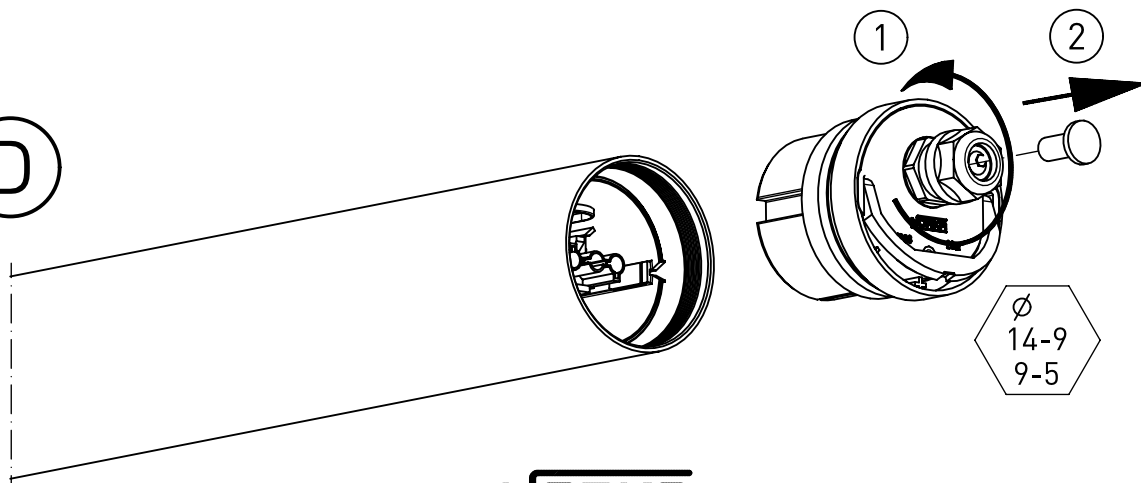

A

B

C

D

NORKA

m 1500	1712	1610	1520	4,9
m 1200	1412	1310	1220	4,0
Ausführung version	L	a	c Lichtaustritt light outlet surface	m [kg]

* = „Auch zur Verwendung in einer Umgebung, in der eine Ablagerung von leitfähigem Staub auf der Leuchte zu erwarten ist.“
 „Also for use in environments where an accumulation of conductive dust on the luminaire may be expected.“