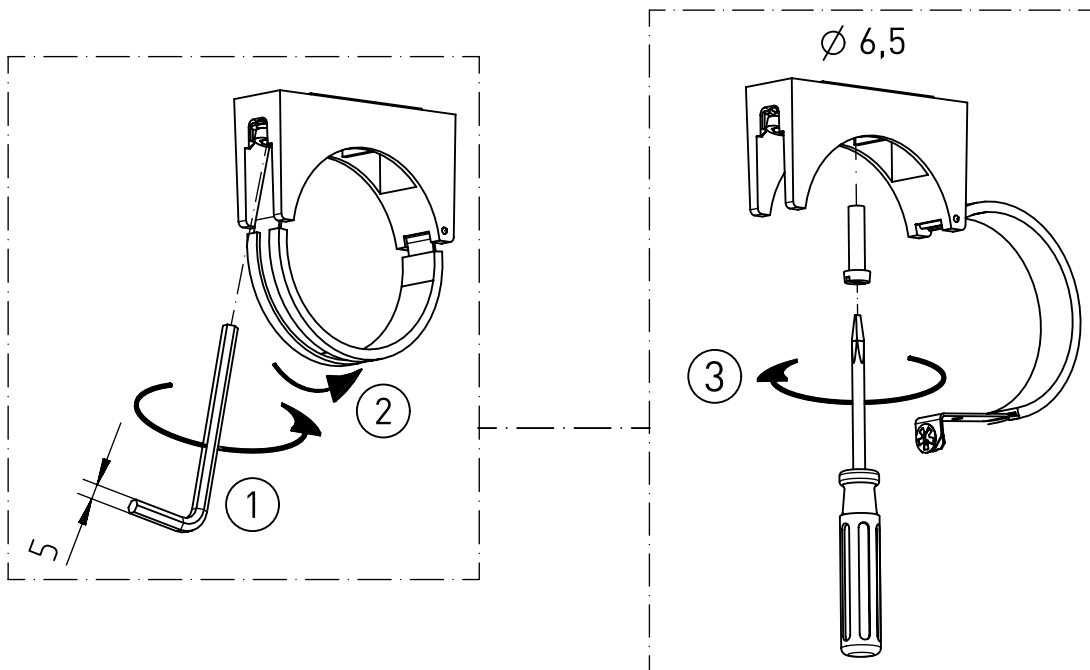

325...

IP 66 / IP 68, 20m; IP 69K     

230-240 V 0/50-60Hz

LED

Diese Leuchte enthält eine Lichtquelle der Energie-Effizienzklasse D
This luminaire contains a light source of energy efficiency class D

NORKA

A

B

C

D

NORKA

m 1500	1712	1610	1520	4,9
m 1200	1412	1310	1220	4,0
Ausführung version	L	a	c Lichtaustritt light outlet surface	m [kg]

* = „Auch zur Verwendung in einer Umgebung, in der eine Ablagerung von leitfähigem Staub auf der Leuchte zu erwarten ist.“
 „Also for use in environments where an accumulation of conductive dust on the luminaire may be expected.“