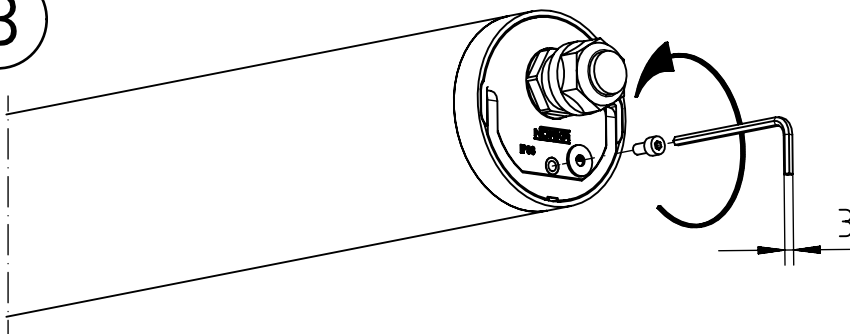

325...

IP 66 / IP 68, 20m; IP 69K     

230-240 V 0/50-60Hz

LED

Diese Leuchte enthält eine Lichtquelle der Energie-Effizienzklasse D
This luminaire contains a light source of energy efficiency class D

NORKA

A

B

C

D

NORKA

m 1500	1712	1610	1520	4,9
m 1200	1412	1310	1220	4,0
Ausführung version	L	a	c Lichtaustritt light outlet surface	m [kg]

* = „Auch zur Verwendung in einer Umgebung, in der eine Ablagerung von leitfähigem Staub auf der Leuchte zu erwarten ist.“
 „Also for use in environments where an accumulation of conductive dust on the luminaire may be expected.“