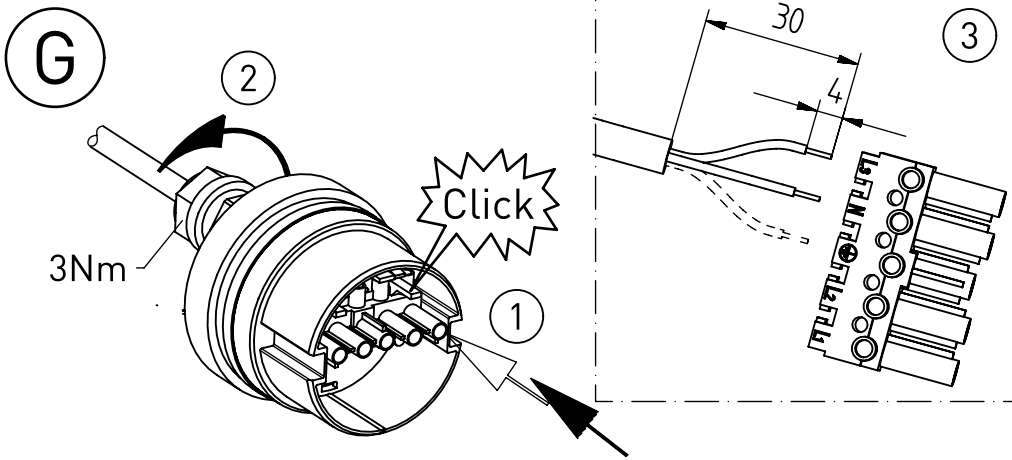

A

B

C

D

NORKA

m 1500	1712	1610	1520	4,9
m 1200	1412	1310	1220	4,0
Ausführung version	L	a	c Lichtaustritt light outlet surface	m [kg]

* = „Auch zur Verwendung in einer Umgebung, in der eine Ablagerung von leitfähigem Staub auf der Leuchte zu erwarten ist.“
 „Also for use in environments where an accumulation of conductive dust on the luminaire may be expected.“