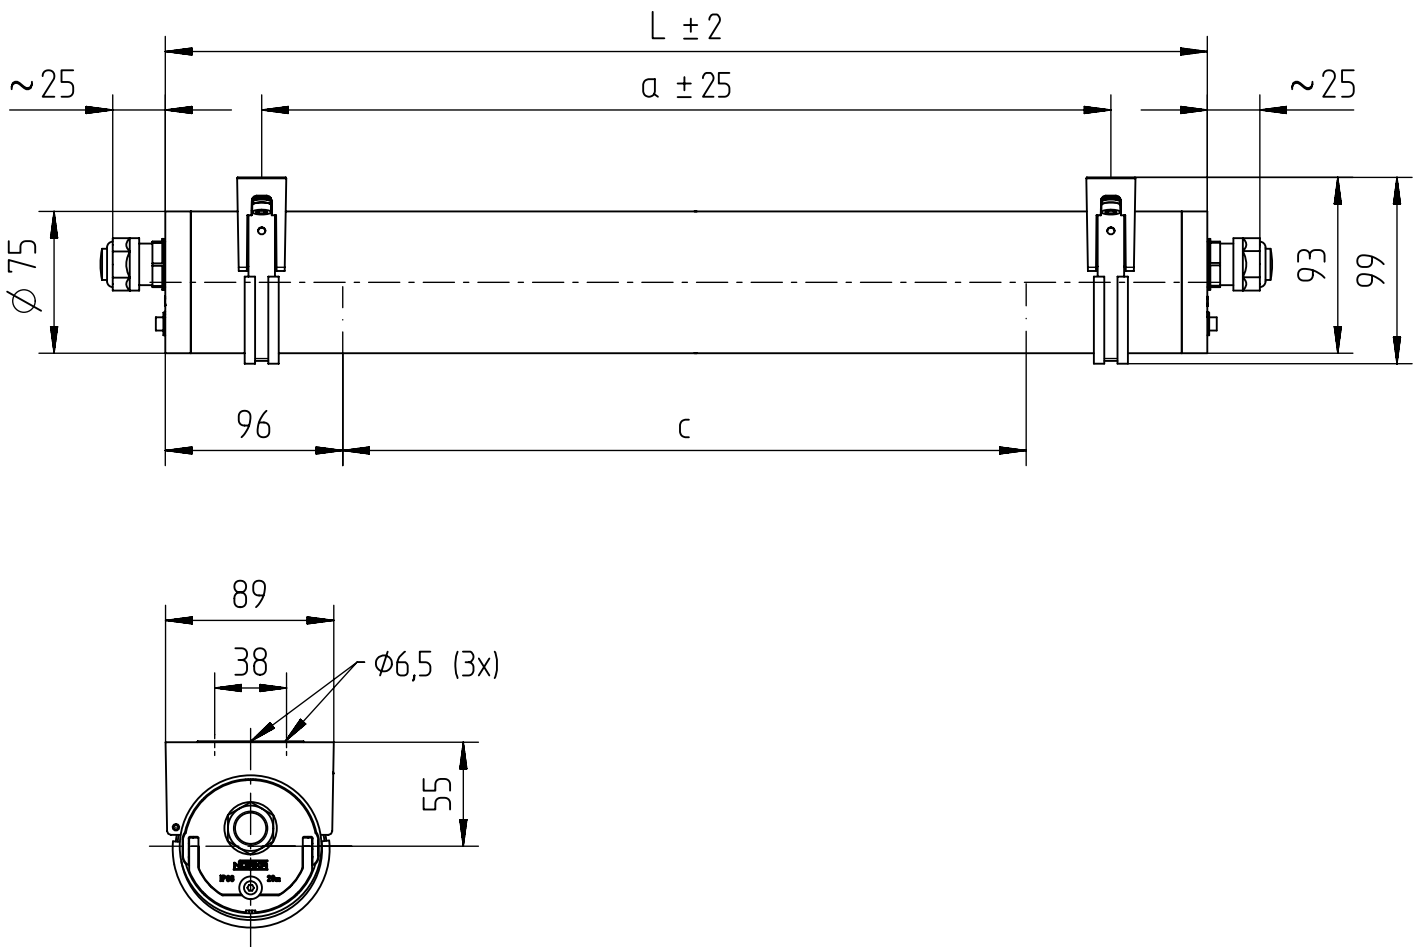

A

B

C

D

NORKA

m 1500	1712	1610	1520	4,9
m 1200	1412	1310	1220	4,0
Ausführung version	L	a	c Lichtaustritt light outlet surface	m [kg]

* = „Auch zur Verwendung in einer Umgebung, in der eine Ablagerung von leitfähigem Staub auf der Leuchte zu erwarten ist.“
 „Also for use in environments where an accumulation of conductive dust on the luminaire may be expected.“