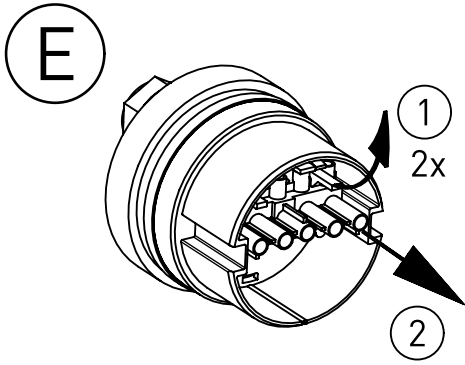

A

B

C

D

NORKA

m 1500	1712	1610	1520	4,9
m 1200	1412	1310	1220	4,0
Ausführung version	L	a	c Lichtaustritt light outlet surface	m [kg]

* = „Auch zur Verwendung in einer Umgebung, in der eine Ablagerung von leitfähigem Staub auf der Leuchte zu erwarten ist.“
 „Also for use in environments where an accumulation of conductive dust on the luminaire may be expected.“