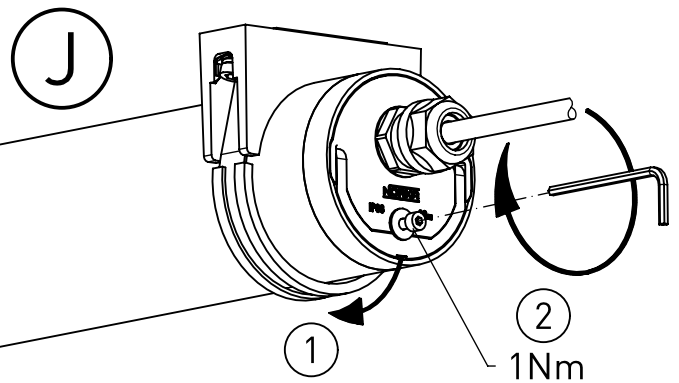

A

B

C

D

NORKA

m 1500	1712	1610	1520	4,9
m 1200	1412	1310	1220	4,0
Ausführung version	L	a	c Lichtaustritt light outlet surface	m [kg]

* = „Auch zur Verwendung in einer Umgebung, in der eine Ablagerung von leitfähigem Staub auf der Leuchte zu erwarten ist.“
 „Also for use in environments where an accumulation of conductive dust on the luminaire may be expected.“