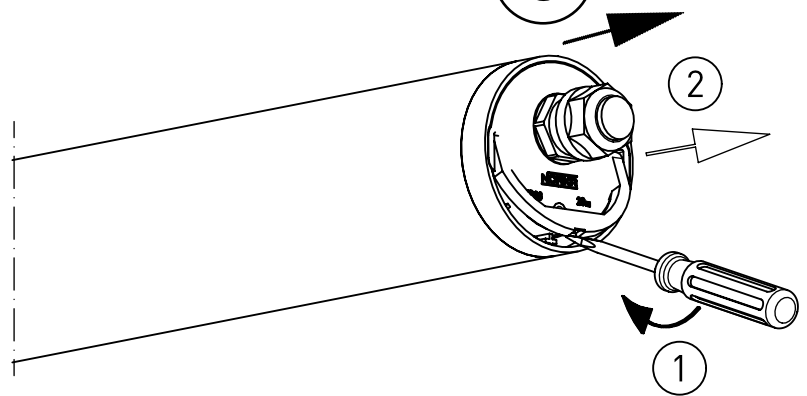

325...

IP 66 / IP 68, 20m; IP 69K     

230-240 V 0/50-60Hz

LED

Diese Leuchte enthält eine Lichtquelle der Energie-Effizienzklasse D
This luminaire contains a light source of energy efficiency class D

NORKA

A

B

C

D

NORKA

m 1500	1712	1610	1520	4,9
m 1200	1412	1310	1220	4,0
Ausführung version	L	a	c Lichtaustritt light outlet surface	m [kg]

* = „Auch zur Verwendung in einer Umgebung, in der eine Ablagerung von leitfähigem Staub auf der Leuchte zu erwarten ist.“
 „Also for use in environments where an accumulation of conductive dust on the luminaire may be expected.“