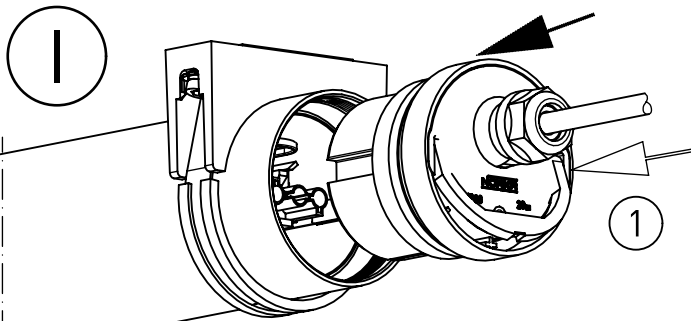

A

B

C

D

NORKA

m 1500	1712	1610	1520	4,9
m 1200	1412	1310	1220	4,0
Ausführung version	L	a	c Lichtaustritt light outlet surface	m [kg]

* = „Auch zur Verwendung in einer Umgebung, in der eine Ablagerung von leitfähigem Staub auf der Leuchte zu erwarten ist.“
 „Also for use in environments where an accumulation of conductive dust on the luminaire may be expected.“