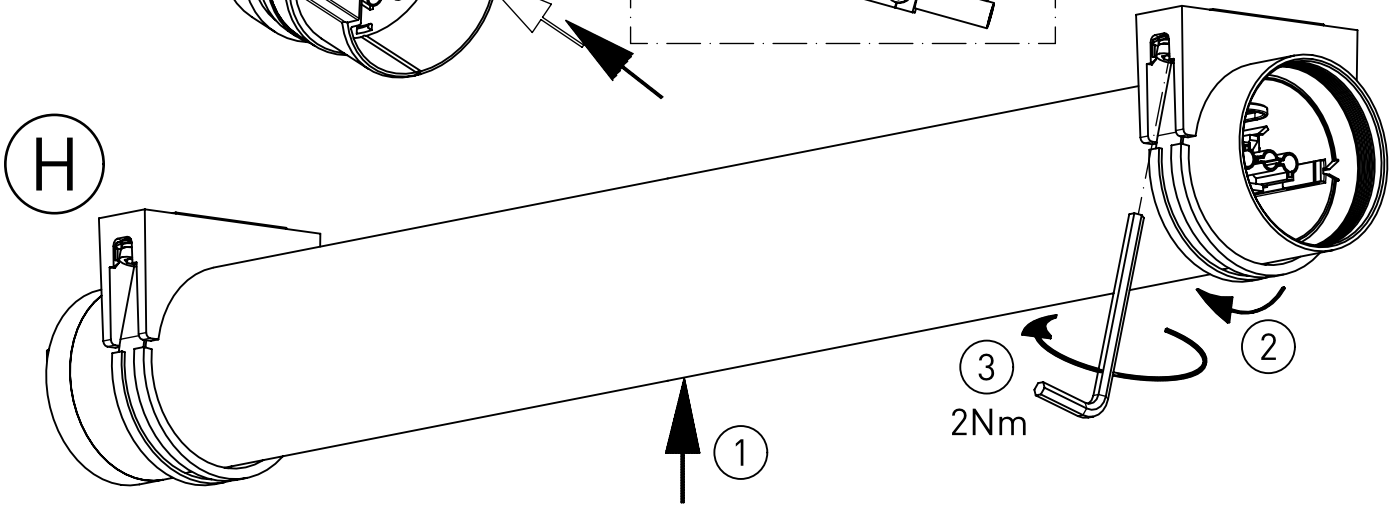

A

B

C

D

NORKA

m 1500	1712	1610	1520	4,9
m 1200	1412	1310	1220	4,0
Ausführung version	L	a	c Lichtaustritt light outlet surface	m [kg]

* = „Auch zur Verwendung in einer Umgebung, in der eine Ablagerung von leitfähigem Staub auf der Leuchte zu erwarten ist.“
 „Also for use in environments where an accumulation of conductive dust on the luminaire may be expected.“