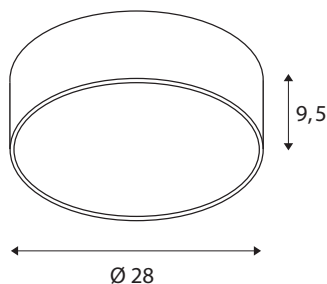

INFORMATIONS TECHNIQUES

Réf.	1001877
Code IP	IP 20
Montage	En saillie
Détails de montage	Plafond, Applique
Variable	Oui
Technologie de variation de l'éclairage	Variateur en fin de phase
Tension nominale primaire	220-240V ~50/60Hz
Courant / tension secondaire	350 mA
Classe de protection	I
Puissance en watts	15 W
Hauteur du courant d'appel	10 A
Durée du courant d'appel	40 µs
Effet stroboscopique (SVM)	0.05
Lumen	1250 / 1300 lm
Température de couleur	3000/4000 Kelvin
Angle de rayonnement	105 °
Coloris	noir
IRC	80
UGR ≤	25
Données LXXBXX	L70B50
Durée de vie	25000 h
Répartition de l'intensité lumineuse	rotosymétrique

Sortie lumineuse	direct
Risk Group	1
Hauteur	9.5 cm
Diamètre	28 cm
Poids net	1.48 kg
Poids brut	1.914 kg
Page du BIG WHITE	258