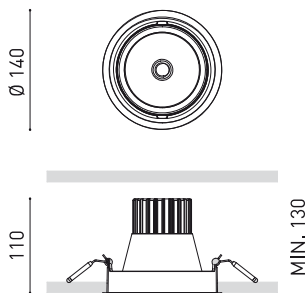

### DIMENSIONS

### ACCESSOIRES

ANTI-GLARE HONEYCOMB  
LOUVER

Nom	WELLIT L 1 14° 4000K WT
Référence	A3821112WT
Couleur	Blanc Texturé
RAL	9016
Catégorie	CEILING RECESSED

Type	LED
Flux lumineux brut	2100 lm
Température de couleur	4000 K
Stabilité chromatique	MacAdam Step 2
Indice de reproduction chromatique	CRI > 90
Puissance	15 W
Courant	450 mA
Efficacité	140 lm/W
Durée de vie de la LED	L80B10 > 60.000h

### LUMINAIRE | DONNÉS ÉLECTRIQUES

Étanchéité	IP20
Contrôle sans fil	Veuillez consulter
Alimentation d'urgence	Veuillez consulter
Dimensions d'encastrement	Ø133 mm
Angle de basculement	25°
Angle de rotation	355°
Poids	908 g
Poids avec emballage	1053 g
Dimensions de l'emballage	208 x 164 x 132 mm
Unités par emballage	1
Matériaux	Aluminium / Polycarbonate