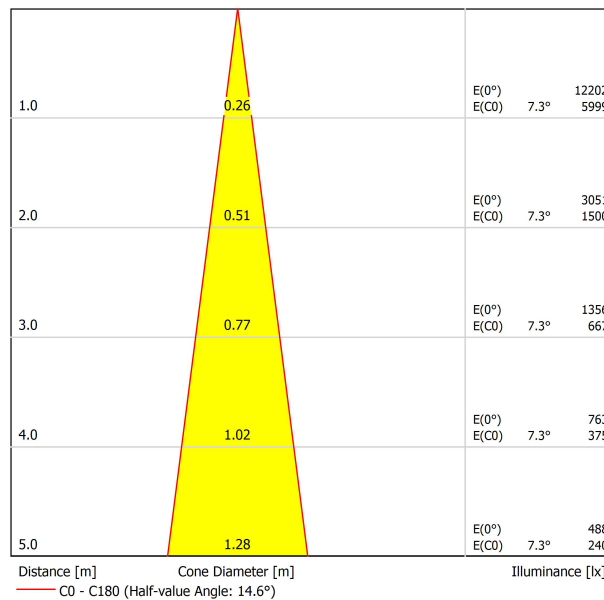

### SOURCE DE LUMIÈRE

Efficacité lumineuse	90%
Angle du faisceau lumineux	14°

### LUMINAIRE | DONNÉS ÉLECTRIQUES

Étanchéité	IP20
Contrôle sans fil	Veuillez consulter
Alimentation d'urgence	Veuillez consulter
Dimensions d'encastrement	Ø133 mm
Angle de basculement	25°
Angle de rotation	355°
Poids	908 g
Poids avec emballage	1053 g
Dimensions de l'emballage	208 x 164 x 132 mm
Unités par emballage	1
Matériaux	Aluminium / Polycarbonate

DIAGRAMME POLAIRE

DIAGRAMME CONIQUE

	PRODUCT
Model	Anti-glare Honeycomb Louver
Reference	A382-00-00
Category	Accessories

N'EST PAS VENDU SÉPARÉMENT.

Accessoire composé d'une grille en nid d'abeille pour réduire l'éblouissement et l'incidence directe des rayons dans la vision.