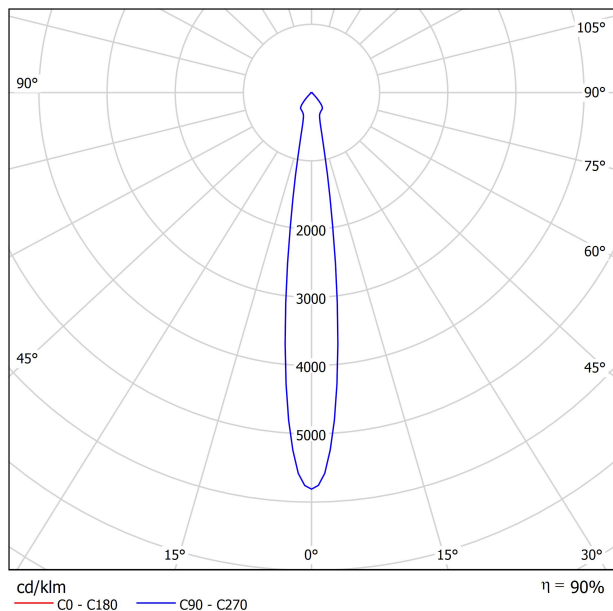

### LUMINAIRE | DONNÉS ÉLECTRIQUES

Étanchéité	IP20
Contrôle sans fil	Veuillez consulter
Alimentation d'urgence	Veuillez consulter
Dimensions d'encastrement	Ø133 mm
Angle de basculement	25°
Angle de rotation	355°
Poids	908 g
Poids avec emballage	1053 g
Dimensions de l'emballage	208 x 164 x 132 mm
Unités par emballage	1
Matériaux	Aluminium / Polycarbonate

DIAGRAMME POLAIRE

DIAGRAMME CONIQUE

	PRODUCT
Model	Anti-glare Honeycomb Louver
Reference	A382-00-00
Category	Accessories

N'EST PAS VENDU SÉPARÉMENT.

Accessoire composé d'une grille en nid d'abeille pour réduire l'éblouissement et l'incidence directe des rayons dans la vision.