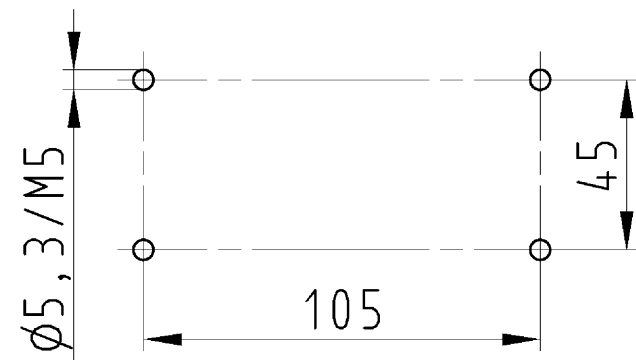

Varianten/Variants

.0

70.342.1635.1	BAS GUT GH 16 M25 A 1	Gewindebohrung /Thread hole	X
70.342.1635.0	BAS GUT GH 16 M25 A 0	Kabelverschraubung(KV), IP54 montiert /Cable gland(CG), IP54 assembled	
Bestellnummer /Order number	Typ /Type	Varianten /Variants	dar-gestellt /drawed
Weitere Daten siehe KATALOG oder eKatalog. /Additional data see CATALOG or eCatalog.		www.wieland-electric.com eshop.wieland-electric.com	

Bohrbild /Cut out

Tolerierung Size ISO 14405/Tolerance system Size ISO 14405. (This ISO-standard describes the envelope principle. According to the envelope principle the deviations of form and parallelism are limited by the size tolerances).		ja/yes <input checked="" type="checkbox"/> Stoffverbots- und Deklarationsliste nach UU-TQM-05/03 ist einzuhalten. Conformity with Wieland document UU-TQM-05/03 (list of prohibited / declarable hazardous substances) to be declared!	
Freitoleranz nach General tolerance		CAD - Zeichnung, keine manuellen Änderungen CAD - drawing, no manual modifications allowed	1. Verwendung: - First Use:
Blatt: 1 von 1 Sheet: of 1		Zeichnung Nr./Drawing No. Index	
T 70.342.1635.0 13K		Maße in mm/Dimensions are in mm	
Werkstoff/Material Aluminium beschichtet/coated grau/grey		2013 Tag/Date Name	Ersatz für/Replacement for: -
Maßstab/Scale 1:2		gezeichnet/drawn 25.06. Treschan	
Vol. mm³		Normgepr. /Stand. check -	Benennung/Titel
Ofl./Surf. mm²		geprüft/checked -	
wieland Elektrische Verbindungen		Type revos BASIC	GEHAEUSEUNTERTEIL
Index Datum / Blatt Date / Sheet		Baugröße 16-Kabelabgang 1x M25 rechts Housing size 16-Cable outlet 1x M25 right	
Änderung/Revision			