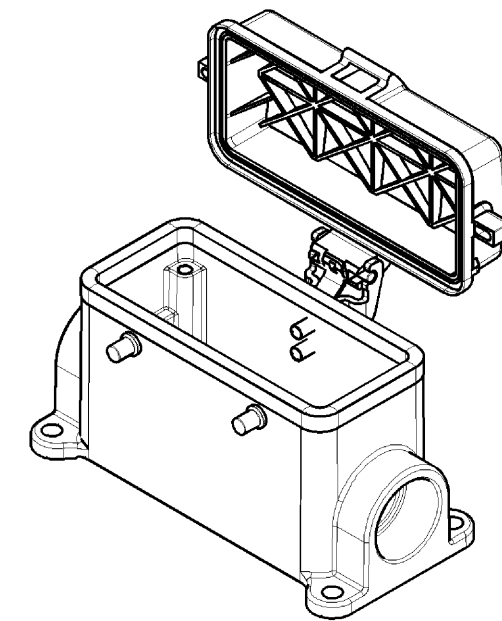

Varianten/Variants

.0

70.342.1635.1	BAS GUT GH 16 M25 A 1	Gewindebohrung /Thread hole	X
70.342.1635.0	BAS GUT GH 16 M25 A 0	Kabelverschraubung(KV), IP54 montiert /Cable gland(CG), IP54 assembled	
Bestellnummer /Order number	Typ /Type	Varianten /Variants	dar-gestellt /drawed
Weitere Daten siehe KATALOG oder eKatalog. /Additional data see CATALOG or eCatalog.		www.wieland-electric.com eshop.wieland-electric.com	

Bohrbild /Cut out

Tolerierung Size ISO 14405/Tolerance system Size ISO 14405. (This ISO-standard describes the envelope principle. According to the envelope principle the deviations of form and parallelism are limited by the size tolerances).		ja/yes <input checked="" type="checkbox"/> Stoffverbots- und Deklarationsliste nach UU-TQM-05/03 ist einzuhalten. Conformity with Wieland document UU-TQM-05/03 (list of prohibited / declarable hazardous substances) to be declared!	
Freitoleranz nach General tolerance		CAD - Zeichnung, keine manuellen Änderungen CAD - drawing, no manual modifications allowed	1. Verwendung: - First Use:
Blatt: 1 von 1 Sheet: of 1		Zeichnung Nr./Drawing No. Index	
T 70.342.1635.0 13K		Maße in mm/Dimensions are in mm	
Werkstoff/Material Aluminium beschichtet/coated grau/grey		2013 Tag/Date Name	Ersatz für/Replacement for: -
Maßstab/Scale 1:2		gezeichnet/drawn 25.06. Treschan	
Vol. mm³		Normgepr. /Stand. check -	Benennung/Titel
Ofl./Surf. mm²		geprüft/checked -	
wieland Elektrische Verbindungen		Type revos BASIC	GEHAEUSEUNTERTEIL
Index Datum / Blatt Date / Sheet		Baugröße 16-Kabelabgang 1x M25 rechts Housing size 16-Cable outlet 1x M25 right	
Änderung/Revision			