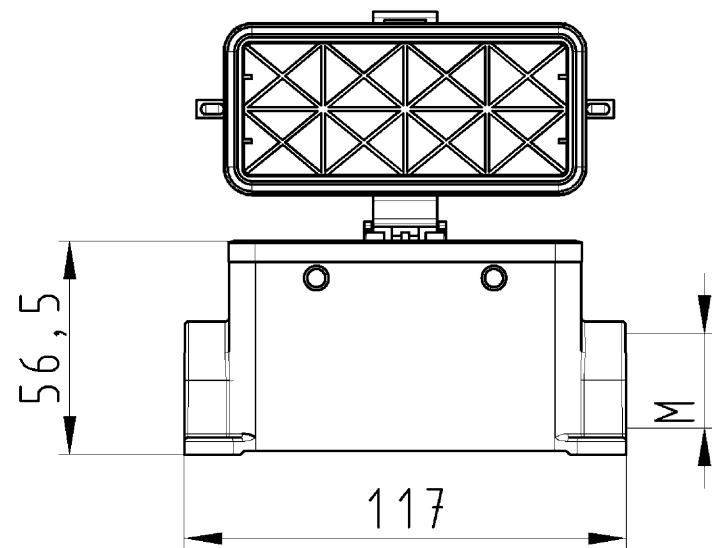

Varianten/Variants

.0

70.342.1635.1	BAS GUT GH 16 M25 A 1	Gewindebohrung /Thread hole	X
70.342.1635.0	BAS GUT GH 16 M25 A 0	Kabelverschraubung(KV), IP54 montiert /Cable gland(CG), IP54 assembled	
Bestellnummer /Order number	Typ /Type	Varianten /Variants	dar-gestellt /drawed
Weitere Daten siehe KATALOG oder eKatalog. /Additional data see CATALOG or eCatalog.		www.wieland-electric.com eshop.wieland-electric.com	

Bohrbild /Cut out

Tolerierung Size ISO 14405/Tolerance system Size ISO 14405. (This ISO-standard describes the envelope principle. According to the envelope principle the deviations of form and parallelism are limited by the size tolerances).		ja/yes <input checked="" type="checkbox"/> Stoffverbots- und Deklarationsliste nach UU-TQM-05/03 ist einzuhalten. Conformity with Wieland document UU-TQM-05/03 (list of prohibited / declarable hazardous substances) to be declared!	
Freitoleranz nach General tolerance		CAD - Zeichnung, keine manuellen Änderungen CAD - drawing, no manual modifications allowed	1. Verwendung: - First Use:
Blatt: 1 von 1 Sheet: of 1		Zeichnung Nr./Drawing No. Index	
T 70.342.1635.0 13K		Maße in mm/Dimensions are in mm	
Werkstoff/Material Aluminium beschichtet/coated grau/grey		2013 Tag/Date Name	Ersatz für/Replacement for: -
Maßstab/Scale 1:2		gezeichnet/drawn 25.06. Treschan	
Vol. mm³		Normgepr. /Stand. check -	Benennung/Titel
Ofl./Surf. mm²		geprüft/checked -	
wieland Elektrische Verbindungen		Type revos BASIC	GEHAEUSEUNTERTEIL
Index Datum / Blatt Date / Sheet		Baugröße 16-Kabelabgang 1x M25 rechts Housing size 16-Cable outlet 1x M25 right	
Änderung/Revision			