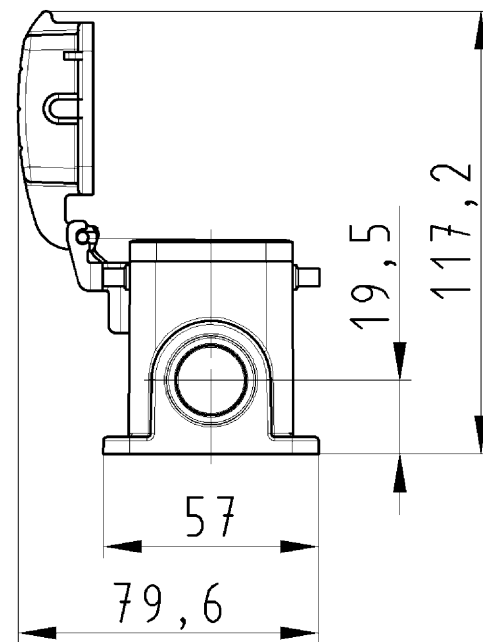

These dimensions will be especially checked at delivery
 Only inspection dimensions
 With ± marked dimensions are only valid for internal use

Diese Maße werden bei Abnahme besonders geprüft
 Ausschließlich Prüfmaße
 Mit ± gekennzeichnete Maße sind nur für interne Zwecke gültig

Varianten/Variants

.0

70.342.1635.1	BAS GUT GH 16 M25 A 1	Gewindebohrung /Thread hole	X
70.342.1635.0	BAS GUT GH 16 M25 A 0	Kabelverschraubung(KV), IP54 montiert /Cable gland(CG), IP54 assembled	
Bestellnummer /Order number	Typ /Type	Varianten /Variants	dar-gestellt /drawed
Weitere Daten siehe KATALOG oder eKatalog. /Additional data see CATALOG or eCatalog.		www.wieland-electric.com eshop.wieland-electric.com	

Bohrbild /Cut out

Tolerierung Size ISO 14405/Tolerance system Size ISO 14405. (This ISO-standard describes the envelope principle. According to the envelope principle the deviations of form and parallelism are limited by the size tolerances).		ja/yes <input checked="" type="checkbox"/> Stoffverbots- und Deklarationsliste nach UU-TQM-05/03 ist einzuhalten. Conformity with Wieland document UU-TQM-05/03 (list of prohibited / declarable hazardous substances) to be declared!	
Freitoleranz nach General tolerance		CAD - Zeichnung, keine manuellen Änderungen CAD - drawing, no manual modifications allowed	1. Verwendung: - First Use:
Blatt: 1 von 1 Sheet: of 1		Zeichnung Nr./Drawing No. Index	
T 70.342.1635.0 13K		Maße in mm/Dimensions are in mm	
Werkstoff/Material Aluminium beschichtet/coated grau/grey		2013 Tag/Date Name	Ersatz für/Replacement for: -
Maßstab/Scale 1:2		gezeichnet/drawn 25.06. Treschan	
Vol. mm³		Normgepr. /Stand. check -	Benennung/Titel
Ofl./Surf. mm²		geprüft/checked -	
wieland Elektrische Verbindungen		Type revos BASIC	GEHAEUSEUNTERTEIL
Index Datum / Blatt Date / Sheet		Baugröße 16-Kabelabgang 1x M25 rechts Housing size 16-Cable outlet 1x M25 right	
Änderung/Revision			