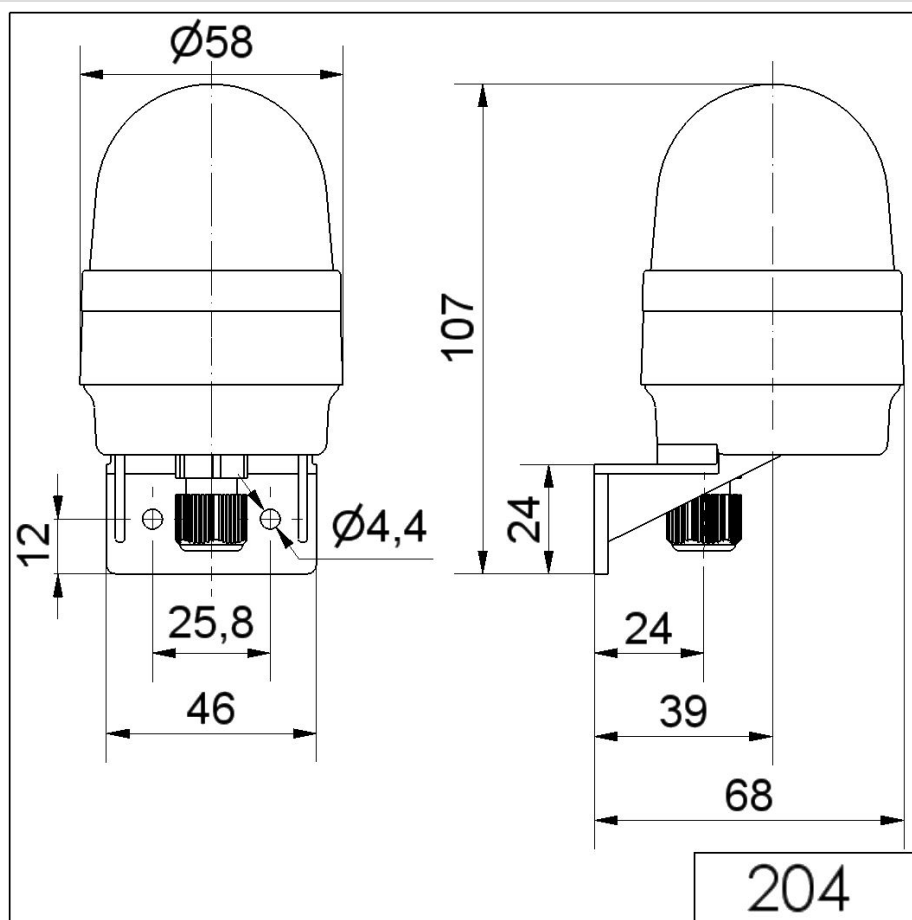

Mini Feux sur fond plat / LED-Permanent Light 204

Feu permanent DEL WM 115VAC RD

DESSIN

Pour plus d'informations sur l'installation et le montage, reportez-vous au guide d'utilisation approprié sur www.werma.com. Cette copie imprimée est pour information seulement et est sujette à modification.