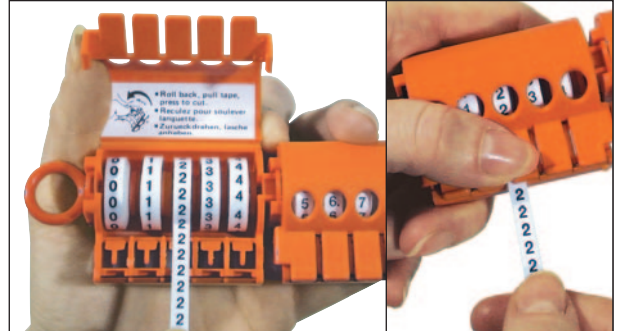

### Distributeur modulaire SES-MARKERS®

Matière : polypropylène (PP)  
 Capacité : 5 rouleaux de rubans-repères  
 Dimensions : L 50 mm - Ø 30 mm  
 Poids : 24 g (garni de 5 rouleaux)

### Rubans en rouleaux

Matière : polyester (PET)  
 Longueur : 2,7 m  
 Largeur : 5,5 mm  
 Nombre de repères : env. 500 par rouleaux

- Compact et léger.
- Les distributeurs peuvent se clipser bout à bout, permettant ainsi de réunir des repères par multiples de 5.
- Permet le repérage de câbles électriques de tous diamètres.
- Dispositif de coupe du ruban incorporé.
- Ruban autocollant à forte adhérence.
- Ruban-repère blanc, avec impression noire d'un repère alphabétique, alphanumérique, numérique ou d'un signe.
- Ruban couleur non imprimé (11 coloris au choix).
- Symboles spéciaux réalisés sur demande.

type	code article	désignation	
2400/0-9	0736 0010 000	jeu de 2 distributeurs garnis de 0 à 9	1
2400	0736 0020 000	distributeur vide avec axe	1
2410/0-4	0736 0030 000	distributeur garni chiffres 0 à 4	1
2410/5-9	0736 0040 000	distributeur garni chiffres 5 à 9	1
2410/COLOR	0736 0110 000	distributeur garni (5 couleurs) : rouge - jaune - vert - bleu - noir	1