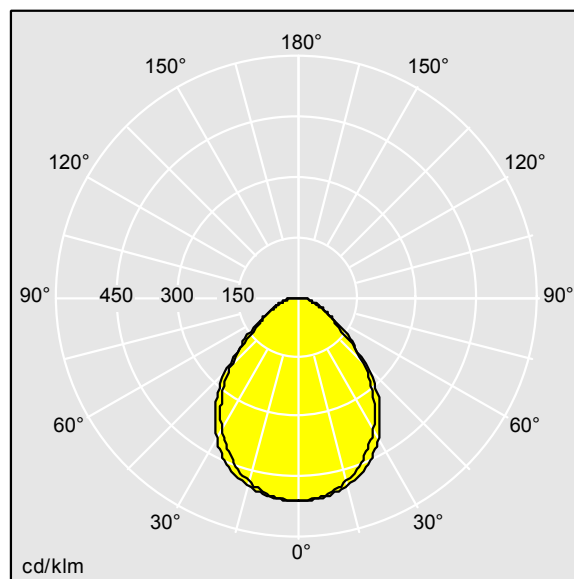

IQ Beam

THORN

96636078 IQ BEAM HT 6300-840 MPT-F PIR SS Q600

LED 50W IQBM_HT_840	IEC EN 60598-1 RG 1		IP20 IK03		CE			650°C	T _a 0 +50	
---------------------	---------------------	--	-----------	--	----	--	--	-------	----------------------	--

IQ Beam

Luminaire LED modulaire et encastré avec optique linéaire, pour les plafonds à fers apparents, en placoplâtre et à fers cachés. Flux fixe, Driver. Classe électrique I, IP20, Résistance aux impacts : IK03. Corps : acier blanc laqué. Diffuseur : acrylique structure microprismatique avec film de diffusion. Compatible à une installation en assise, installation en recouvrant en option. Équipé d'un détecteur de présence PIR (SmartSwitch) pour une commande marche/arrêt autonome. Livré avec LED 4 000 K.

Dimensions : 597 x 597 x 60 mm
Puissance du luminaire: 50 W
Flux lumineux du luminaire: 6300 lm
Efficacité lumineuse du luminaire: 126 lm/W
Poids : 4,32 kg

TLG_IQBM_F_HT_PIR_pers.jpg

TLG_IQBM_M_HT_P.wmf

TL_SP_0045297.ltd

Position de la lampe: STD - Standard
Source lumineuse: LED
Flux lumineux du luminaire*: 6300 lm
Efficacité lumineuse du luminaire*: 126 lm/W
Indice min. de rendu des couleurs: 80
Convertisseur: 1 x 28000713 LC 75W 100-400mA
flexC Ip EXC