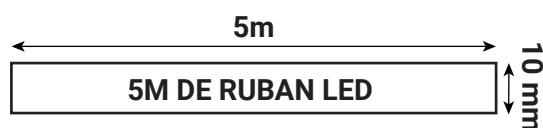

Longueur : Boucle maximum 5 m

Largeur : 10 mm

Epaisseur : 4 mm

Sectionnable tous les 5 cm

Emballage : Pochette

EAN : 3701124433381

### Paramètres

Index Rendu Couleur (IRC) : > 90

Lumens/Watt/mètre :  $\approx 97.77 \text{ lm/W/m}$

\*Classification énergétique : F

Tension entrée : 24V DC

Fréquence : /

Température de travail : -20 °C / +40 °C

### Dimensions