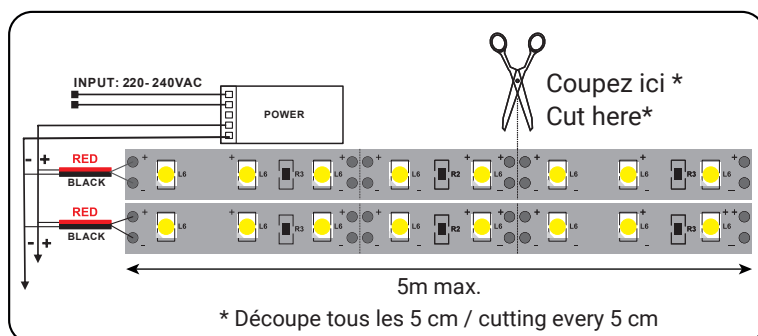

*nouveau classement énergétique conforme à la réglementation en vigueur depuis le 01/09/2021

Les produits présentés dans les documents, offres commerciales, catalogues ou fiches techniques sont soumis à modification sans préavis.
Les caractéristiques ne deviennent contractuelles qu'après accord écrit de la direction de MIIDEX LIGHTING.