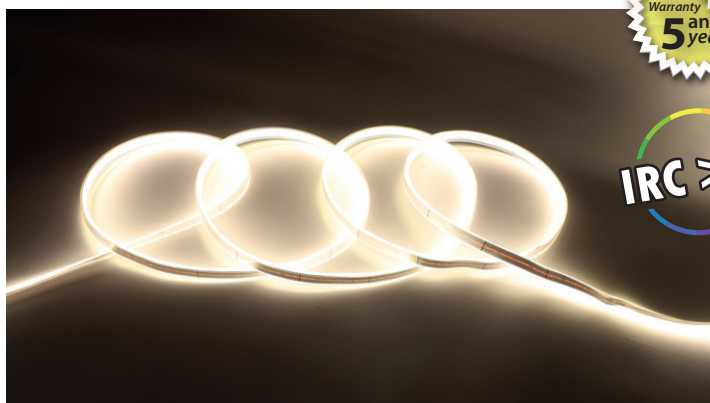

## BANDEAU COB LED 24V 5 m 9W/m - 880 lm/m - 6000 K - IP65

REF : 100521

### Ref. 100521

Type : 1 ligne - 320 LED/m

**Flux sortant : 880 lm/m**

Puissance absorbée : 9 W/m

\*Dimmable : Oui, sous condition d'utilisation d'alimentations et contrôleurs spécifiques

Température couleur : 6000 K