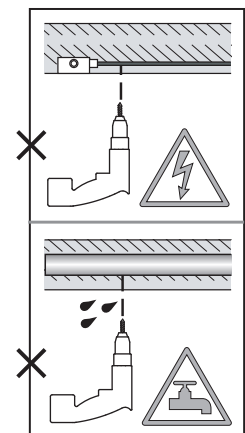

Phase: Normalement Brun / Rouge
Neutre: Normalement Bleu / Noir

IT

LEGGERE ATTENTAMENTE LE ISTRUZIONI
PRIMA DI COMINCIARE L'ASSEMBLAGGIO

Cavo positivo: normalmente marrone o rosso
Cavo neutro: normalmente blu o nero

DE

LESEN SIE BITTE DIE ANWEISUNGEN
SORGFALTIG DURCH, BEVOR SIE MIT DEM
ZUSAMMENBAUEN BEGINNEN

Phase: Normalerweise Braun / Rot
Nulleiter: Normalerweise Blau / Schwarz

FOR CEILING USE ONLY
Seulement pour montage au plafond
Da utilizzarsi solo al soffitto
Nur für den Deckengebrauch