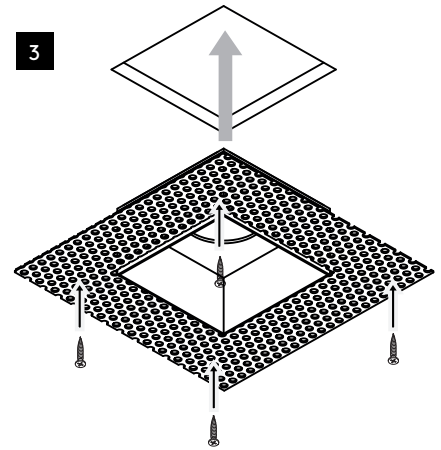

DE

LESEN SIE BITTE DIE ANWEISUNGEN
SORGFALTIG DURCH, BEVOR SIE MIT DEM
ZUSAMMENBAUEN BEGINNEN

Phase: Normalerweise Braun / Rot
Nulleiter: Normalerweise Blau / Schwarz

FOR CEILING USE ONLY
Seulement pour montage au plafond
Da utilizzarsi solo al soffitto
Nur für den Deckengebrauch

1

TURN OFF POWER

Couper Le Courant! / Spegner La Corrente! /
Strom Abshalten!

2

3

4

5

Wiring from light fitting /
Fil d éclairage /
Hilo de alumbrado /
Beleuchtungskabel