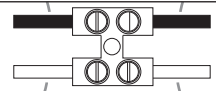

Phase: Normalement Brun / Rouge
Neutre: Normalement Bleu / Noir

IT

LEGGERE ATTENTAMENTE LE ISTRUZIONI
PRIMA DI COMINCIARE L'ASSEMBLAGGIO

Cavo positivo: normalmente marrone o rosso
Cavo neutro: normalmente blu o nero

DE

LESEN SIE BITTE DIE ANWEISUNGEN
SORGFALTIG DURCH, BEVOR SIE MIT DEM
ZUSAMMENBAUEN BEGINNEN

Phase: Normalerweise Braun / Rot
Nulleiter: Normalerweise Blau / Schwarz

FOR CEILING USE ONLY
Seulement pour montage au plafond
Da utilizzarsi solo al soffitto
Nur für den Deckengebrauch

1

TURN OFF POWER

Couper Le Courant! / Spegner La Corrente! /
Strom Abshalten!

2

3

4

5

Wiring from light fitting /
Fil d éclairage /
Hilo de alumbrado /
Beleuchtungskabel

Neutral/Neutre/Neutro/Nulleiter
Blue/Black
Bleu/Noir
Azzurro/Nero
Blau/Schwarz

Live/Phase/Fase
Brown/Red
Brun/Rouge
Marrone/Rosso
Braun/Rot

6

7