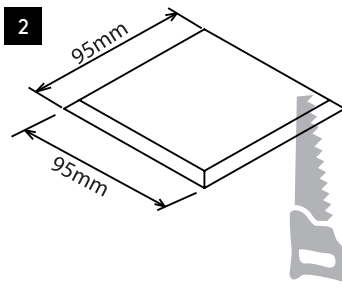

TURN OFF POWER

Couper Le Courant! / Spegner La Corrente! /
Strom Abshalten!

2