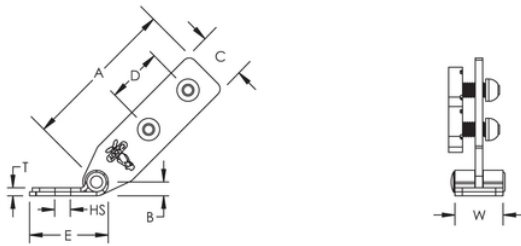

B: 12.7 millimètres

C: 40.6 millimètres

D: 50.8 millimètres

E: 66 millimètres

DÉTAILS ADDITIONNELS DE PRODUIT

La longueur de coupe pour le membre de contrefiche est +/- 1 " (25 millimètres) de la longueur mesurée.

Charges FM					
Numéro d'article	Renfort	Capacité horizontale par installation vue d'en haut			
		30° - 44°	45° - 59°	60° - 74°	75° - 90°
CSBUS1	la Manche de 41 x 41 contrefiches	8940 N	12630 N	15210 N	16940 N
CSBUS2	la Manche de 41 x 41 contrefiches	8940 N	12630 N	15210 N	16940 N

DIAGRAMMES

AVERTISSEMENT

Les produits nVent doivent être installés et utilisés conformément aux consignes figurant dans les fiches d'instructions et les documents de formation des produits nVent. Les fiches d'instructions sont disponibles à l'adresse suivante: www.nvent.com et auprès de votre représentant du service client nVent. Une mauvaise installation, une utilisation incorrecte, une application erronée ou toute autre forme de non-respect scrupuleux des instructions et avertissements de nVent peuvent entraîner un dysfonctionnement du produit, des dommages matériels, des lésions corporelles graves et le décès et/ou annuler votre garantie.