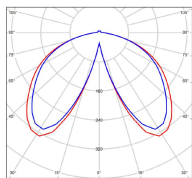

Avenue 3

catalogue 2020 p. 258

réf. 103210008

EAN. 3663660320825

Modèle 3

Données techniques

Tension nominale	230V AC
Plage de tension d'entrée	100 - 240 V AC
Driver output	-
Alimentation output	-
Classe	1
IP	44
IK	-
Diffuseur	PMMA opale
Paralume	-
Source	Module LED intégré
Température de couleur réelle	2700°K warm white
Flux total sortant	3681 lm
Consommation totale	35 W
Classe énergétique	E (Source LED)
Efficacité lumineuse	105
IRC	>80
SDCM	-
Espacement conseillé	20 m
(PMR Emoy - 20 lux)	
Hauteur de placement	2,5 m
Largeur du placement	2,5 m
Optique	-
Dimmable	Non
Ta	-
Durée de vie LED	50000 h (L90/B50)
Plage de température ambiante	-10 ~50°C
UGR	-
ULR	-
Groupe de risque photobiologique	IEC/EN 62471
Distorsion harmonique THDI	-
Fixation	Oui
Détection	Non
Avec prise IP55	Non

Données logistiques

Dimensions du modèle	H.1009 L.282 P.563
Poids net	6.870 Kg
Poids brut	10.380 Kg
Dimensions colis 1	H.1040 L.560 P.350

Certifications et garanties

CE	Oui
UL	Non
EAC	Oui
RoHS	Oui
ENEC	Non
Anti-corrosion	25 ans (sur Aluminium)
Technique	5 ans
Electronique	5 ans