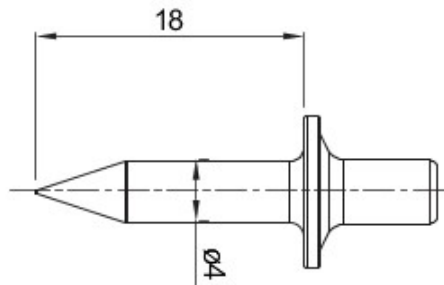

Description

Rivet en acier - 18 mm Electrocod

215

DIMENSIONS

GEWISS S.A.S. 1, Rue du Rio Salado 91940
Les Ulis Cedex
Tel : +33 1 64 86 80 80

www.gewiss.com
www.gewiss@gewiss.fr
Dernière mise à jour 08/08/2019