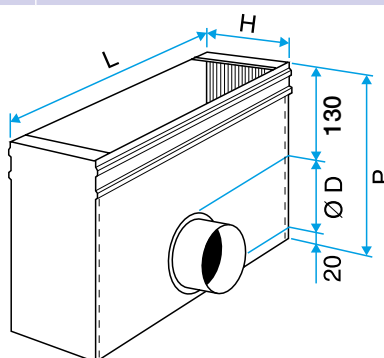

**Domaines d'application**

Neuf, Rénovation, Locaux tertiaires

**Mise en oeuvre**

- fixation non apparente de la grille grâce à des clips à friction.

**Caractéristiques principales**

- acier galvanisé,
- piquage sur le côté.

**Données générales**

Références	Matière de l'isolant
11053607	-

**Données dimensionnelles**

Références	H (mm)	L (mm)	P (mm)
11053607	189	614	250

Plénum ME F3