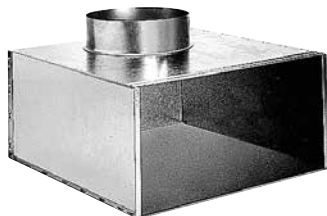

## Grille

11053607

Plénum ME F3 600X150/D160 PC cfg

Plénum ME F3

**Description produit**

Ce plénum assure la reprise ou le soufflage d'air via les grilles SC, AC (101, 102, 121, 123, 125) et GRIDLINED Wall.

**Domaines d'application**

Neuf, Rénovation, Locaux tertiaires

**Mise en oeuvre**

- fixation non apparente de la grille grâce à des clips à friction.

**Caractéristiques principales**

- acier galvanisé,
- piquage sur le côté.