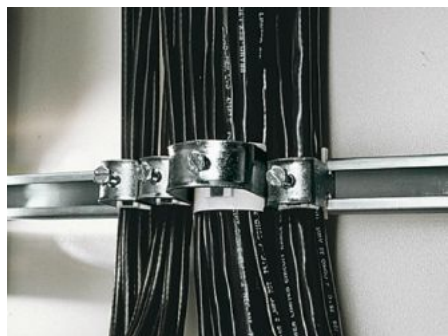

Rittal – The System.

Faster – better – everywhere.

DK 7077.000 Bride de câbles

État: 27/05/2024 (La source: rittal.com/fr-fr)

ENCLOSURES

POWER DISTRIBUTION

CLIMATE CONTROL

IT INFRASTRUCTURE

SOFTWARE & SERVICES

FRIEDHELM LOH GROUP

DK 7077.000 - Bride de câbles pour rail profilé en C, rail combiné

Pour fixer les câbles sur le rail profilé en C.

Caractéristiques

Référence	DK 7077.000
Modèle	pour diamètre de câble 6 – 14 mm
Description produit	Pour fixer les câbles sur le rail profilé en C.
Matériau	Tôle d'acier
Finition	Zinguée
Composition de la livraison	Avec butée d'appui en matière plastique
Diamètre min. de câble	6 mm
Diamètre max. de câble	14 mm
Unité d'emballage	25 p.
Poids/UE	0,875 kg
Numéro du tarif douanier	73269098
EAN	4028177124097
E-Number Sweden	E1300406
ETIM 8	EC000127
ETIM 7.0	EC000127
ECLASS 8.0	23140202