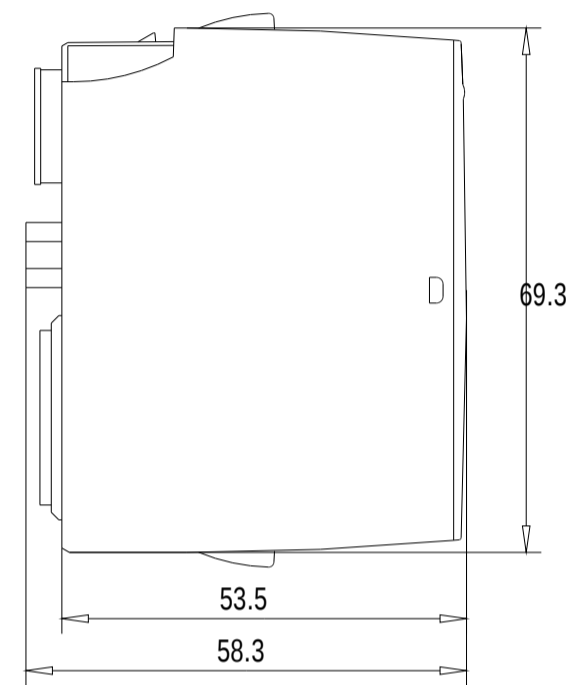

Vorne / Front

Links / Left

Oben / Top

Alle Bemessungswerte sind in Millimeter (mm) angegeben.
All dimensions are in millimeters (mm).

SIEMENS

6ES71356HD000BA1_001

Format / Size: DIN A3

Massstab / Scale: 1:1