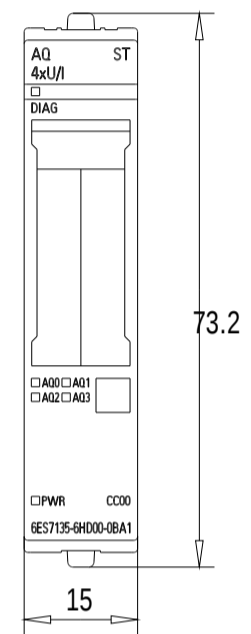

Vorne / Front

Links / Left

Oben / Top

Alle Bemessungswerte sind in Millimeter (mm) angegeben.
All dimensions are in millimeters (mm).

SIEMENS

6ES71356HD000BA1_001

Format / Size: DIN A3

Massstab / Scale: 1:1