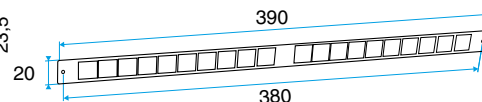

Domaines d'application

Habitat résidentiel collectif, Habitat résidentiel individuel, Neuf, Rénovation

Mise en oeuvre

- l'auvent menuiserie est placé du côté extérieur et vissé par 2 vis.

Caractéristiques principales

Données dimensionnelles

Références	H (mm)	L (mm)	l (mm)
11011184	24	287	23,5

Auvent menuiserie L=390mm; Mini Auvent L=287mm

APP L= 390mm; Mini APP L=290mm

Flasque

Auvent limitant