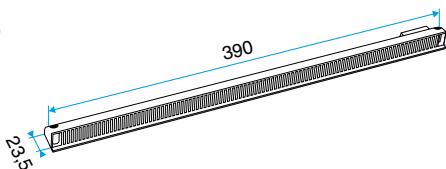

Entrée d'air

11011184

Mini Auvent standard menuiserie - Blanc

Mini auvent pour Mini Emma, Mini EA

Description produit

- L'auvent menuiserie permet d'éviter la pénétration d'eau par l'entrée d'air, tout en assurant les performances aérauliques et acoustiques de celle-ci.
- L'APP et le Mini APP sont des auvents plus recouvrants assurant la fonction d'anti moustique. L'APP est adapté aux entrées d'air standards et le Mini APP est adapté aux petites entrées d'air (Mini EMMA et Mini EA).
- Le flasque long permet de remplacer l'auvent standard lorsque son encombrement ne convient pas (baie coulissante...)
- L'auvent limitant est recommandé pour les zones exposées au vent. Un volet à l'intérieur de l'auvent permet de limiter l'impact du vent et du débit insufflé.

Domaines d'application

Habitat résidentiel collectif, Habitat résidentiel individuel, Neuf, Rénovation

Mise en oeuvre

- l'auvent menuiserie est placé du côté extérieur et vissé par 2 vis.

Caractéristiques principales

Données dimensionnelles

Références	H (mm)	L (mm)	l (mm)
11011184	24	287	23,5

Auvent menuiserie L=390mm; Mini Auvent L=287mm

APP L= 390mm; Mini APP L=290mm

Flasque

Auvent limitant