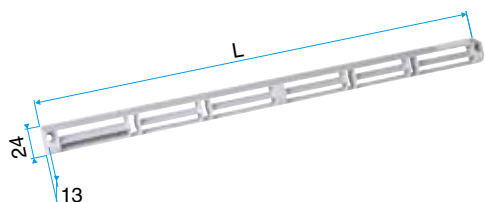

Entrée d'air

11011184

Mini Auvent standard menuiserie - Blanc

Mini auvent pour Mini Emma, Mini EA

Description produit

- L'auvent menuiserie permet d'éviter la pénétration d'eau par l'entrée d'air, tout en assurant les performances aérauliques et acoustiques de celle-ci.
- L'APP et le Mini APP sont des auvents plus recouvrants assurant la fonction d'anti moustique. L'APP est adapté aux entrées d'air standards et le Mini APP est adapté aux petites entrées d'air (Mini EMMA et Mini EA).
- Le flasque long permet de remplacer l'auvent standard lorsque son encombrement ne convient pas (baie coulissante...)
- L'auvent limitant est recommandé pour les zones exposées au vent. Un volet à l'intérieur de l'auvent permet de limiter l'impact du vent et du débit insufflé.

Domaines d'application

Habitat résidentiel collectif, Habitat résidentiel individuel, Neuf, Rénovation

Mise en oeuvre

- l'auvent menuiserie est placé du côté extérieur et vissé par 2 vis.

Caractéristiques principales

- existe en différents coloris.

Services associés

Garantie 2 ans

Données générales

Références	Matière de l'isolant	Couleur
11011184	-	Blanc

Entrée d'air

11011184

Mini Auvent standard menuiserie - Blanc

Données dimensionnelles

Références	H (mm)	L (mm)	l (mm)
11011184	24	287	23,5

Auvent menuiserie L=390mm; Mini Auvent L=287mm

APP L= 390mm; Mini APP L=290mm

Flasque

Auvent limitant