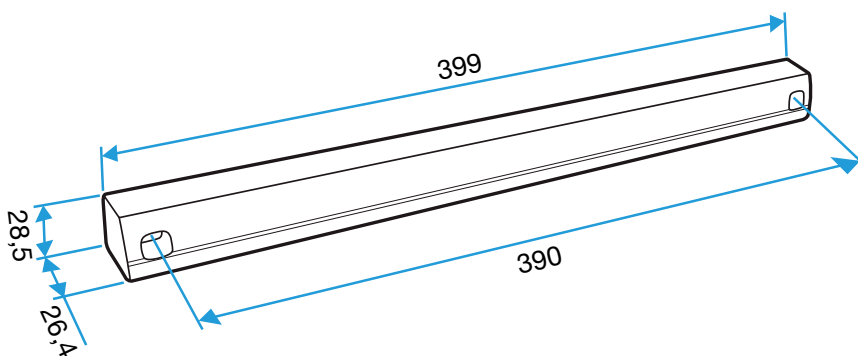

Entrée d'air

11011184

Mini Auvent standard menuiserie - Blanc

Mini auvent pour Mini Emma, Mini EA

Description produit

- L'auvent menuiserie permet d'éviter la pénétration d'eau par l'entrée d'air, tout en assurant les performances aérauliques et acoustiques de celle-ci.
- L'APP et le Mini APP sont des auvents plus recouvrants assurant la fonction d'anti moustique. L'APP est adapté aux entrées d'air standards et le Mini APP est adapté aux petites entrées d'air (Mini EMMA et Mini EA).
- Le flasque long permet de remplacer l'auvent standard lorsque son encombrement ne convient pas (baie coulissante...)
- L'auvent limitant est recommandé pour les zones exposées au vent. Un volet à l'intérieur de l'auvent permet de limiter l'impact du vent et du débit insufflé.

Domaines d'application

Habitat résidentiel collectif, Habitat résidentiel individuel, Neuf, Rénovation

Mise en oeuvre

- l'auvent menuiserie est placé du côté extérieur et vissé par 2 vis.

Caractéristiques principales

Données dimensionnelles

Références	H (mm)	L (mm)	l (mm)
11011184	24	287	23,5

Auvent menuiserie L=390mm; Mini Auvent L=287mm

APP L= 390mm; Mini APP L=290mm

Flasque

Auvent limitant