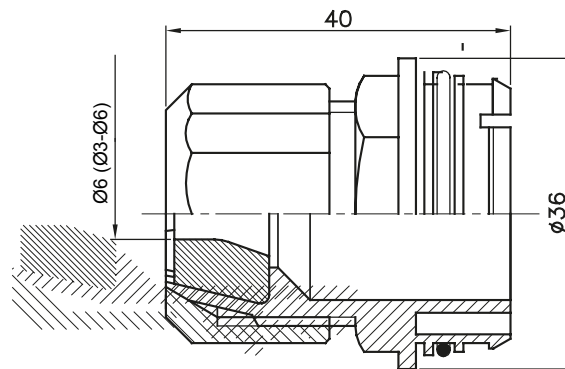

Accessoires de cheminement pour conduit rigide avec degré de protection IP40 et IP67.

Couleur	Gris RAL 7035	Caractéristiques	Sans halogène
Pour câbles Ø (mm)	3-6	Electrocod	21221

DIMENSIONS

SYMBOLE TECHNIQUE