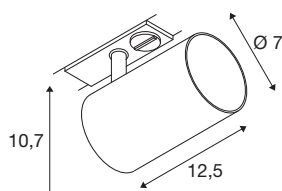

ASTO TUBE

spot 1 allumage, GU10, blanc

Des formes compactes et épurées sur rail : le spot pour rails ASTO TUBE s'impose par sa luminosité puissante à un rapport qualité-prix exceptionnel. Le boîtier en aluminium est disponible au choix en noir ou en blanc. Doté d'un halogène haute tension GU10, ASTO TUBE diffuse une lumière aussi puissante que douce. Pour couronner le tout, ce spot peut être monté aussi rapidement que facilement grâce à l'adaptateur pour rails.

INFORMATIONS TECHNIQUES

Réf.	1006446
Douille	GU10
Source	LED GU10 51mm
Nombre de douilles	1
Lampes incluses	Non
Plage d'inclinaison	90 °
Plage de rotation horizontale	350 °
Orientable ou inclinable	rotatif et pivotant
Code IP	IP 20
Montage	En saillie
Détails de montage	Rail plafond
Tension nominale primaire	220-240V ~50/60Hz
Classe de protection	I
Puissance en watts	10 W
Température ambiante	25 °C
Coloris	blanc
Longueur	12.5 cm
Hauteur	10.5 cm
Diamètre	7 cm
Poids net	0.278 kg
Poids brut	0.297 kg