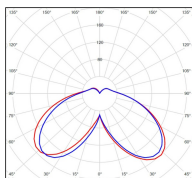

Avenue 4

catalogue 2020 p. 268

réf. 104174009

EAN. 3663660180054

Modèle 8

Données techniques

Tension nominale	230V AC
Plage de tension d'entrée	120 - 277 V AC
Driver output	-
Alimentation output	-
Classe	1
IP	65
IK	-
Diffuseur	PMMA opale
Paralume	-
Source	Module LED intégré
Température de couleur réelle	3000°K warm white
Flux total sortant	5868 lm
Consommation totale	75 W
Classe énergétique	A++ / A
Efficacité lumineuse	78
IRC	82
SDCM	-
Espacement conseillé	15 m
(PMR Emoy - 20 lux)	
Hauteur de placement	4,5 m
Largeur du placement	4,5 m
Optique	-
Dimmable	Non
Ta	-
Durée de vie LED	50000 h (L90/B50)
Plage de température ambiante	-10 ~50°C
UGR	-
ULR	-
Groupe de risque photobiologique	IEC/EN 62471
Distorsion harmonique THDI	-
Fixation	Tige de scellement sur demande
Détection	Non
Avec prise IP55	Non

Données logistiques

Dimensions du modèle	H.4588 L.400 P.400
Poids net	0.000 Kg
Poids brut	0.000 Kg
Dimensions colis 1	H.410 L.410 P.1180
Dimensions colis 2	H.140 L.140 P.3200
Dimensions colis 3	H.420 L.420 P.890