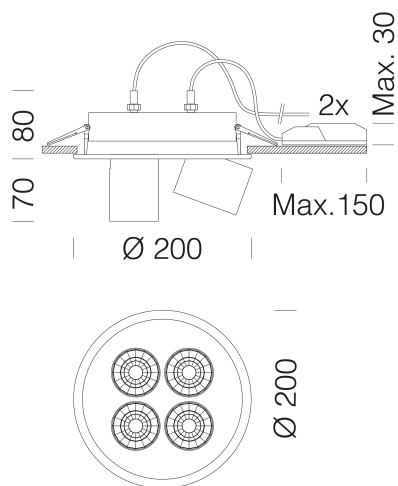

Asso D 4 - small

Code: 22043912-6841

DONNÉES PHOTOMÉTRIQUES

Source lumineuse	LED COBx4
CRI	>80
Puissance absorbée (totale) (W)	56 W
CCT	4000 K
Low Flicker	luminaire avec flicker très limité : lumière uniforme pour une plus grande sécurité visuelle.
Angle faisceaux lumineux (°)	40 °
Maintien du flux lumineux LED	50000 hr, L 80, B 20

CARACTÉRISTIQUES MÉCANIQUES

Résistance aux chocs mécaniques (IK)	IK07
IP	20

Asso D 4 - small

Code: 22043912-6841

TÉLÉCHARGEMENT

MONTAGES

[InstructionsMontage ASSO D REV2.pdf](#)

DESSINS