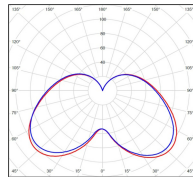

## Données techniques

Plage de tension d'entrée	100 - 240 V AC
Classe	1
IP	44
IK	-
Diffuseur	PMMA opale
Source	Module LED intégré
Température de couleur réelle	4000°K neutral white
Flux total sortant	1727 lm
Consommation totale	35 W
Classe énergétique	A++ / A
Efficacité lumineuse	49
IRC	74
SDCM	-

## Données logistiques

Dimensions du modèle	H.3419 L.282 P.282
----------------------	--------------------

Poids net	15.850 Kg
-----------	-----------

Poids brut	18.030 Kg
------------	-----------

Dimensions colis 1	H.250 L.250 P.2800
--------------------	--------------------