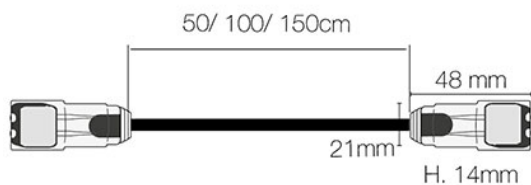

Référence: FIP65L150-12

Forfait interconnexion 140cm IP65 LONG FLEX PRO 12W/m

- Interconnexion de 140cm pour montage IP65 en usine.
- Indice de protection : IP65
- Précâblage : câblé de 1,4m
- Type de câblage : HO5RN-F
- Impératif pour installation en zones humides et/ou en extérieur.
- Pour bandeau 230V LONG FLEX PRO 12W/m.