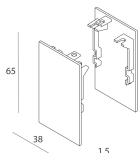

LUCKY MINI: DIFF. OPALE PER L2400

103506.99

COMPLETION ACCESSORIES

4x

KIT GIUNZIONE MODULI P-30/LUCKY MINI

103317.99

LUCKY MINI: COPPIA TESTATE BIA

103509.01

MOUNTING ACCESSORIES

KIT ALIMENTAZIONE L1200 5P BIA

108921.01

ALL-TRACK: COPPIA ADATT. 3P BIA

106722.01

Novalux S.r.l. via Marzabotto, 2 40050 Funo di Argelato (BO) Italy
Tel: +39 051 860558 · Fax +39 051 6647859 · Mail: info@novalux.it · VAT number 00536541204 · novalux.com
Company subject to the management and coordination by SLV GmbH