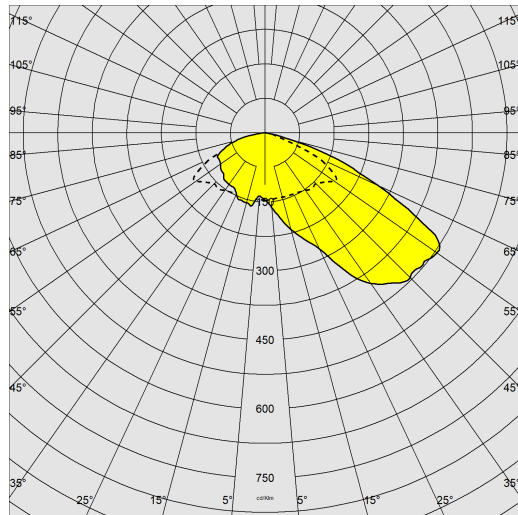

1893 - Rodio - optique routière - grandes surfaces

Code: 414763-39

DONNÉES PHOTOMÉTRIQUES

Source lumineuse	LED
CRI	80
Flux lumineux (sortant) (lm)	10930 lm
Puissance absorbée (totale) (W)	79 W
CCT	3000 K
Efficacité lumineuse (lm/W)	138 lm/W
Low Flicker	luminaire avec flicker très limité : lumière uniforme pour une plus grande sécurité visuelle.
Correspondance des couleurs	SDCM4
Maintien du flux lumineux LED	20 hr, L 80000, B 80