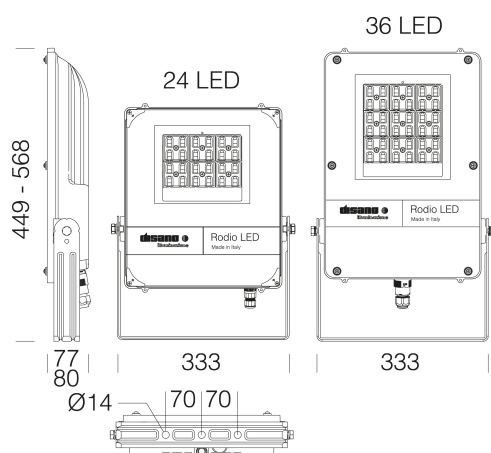

1893 - Rodio - optique routière - grandes surfaces

Code: 414763-39

MATÉRIAUX ET COULEURS

TÉLÉCHARGEMENT

MONTAGES

[InstructionsMontage Rodio 03-23.pdf](#)

DESSINS

[DessinTechnique 1893.dxf](#)

Corps	aluminium moulé sous pression avec ailettes de refroidissement incorporées dans le capot.
Optique	PMMA haute performance, résistant à haute température et au rayonnement UV.
Diffuseur	verre trempé épaisseur 5 mm résistant aux chocs thermiques et mécaniques (NF EN 12150-1/2001).
Dissipateur	le système de dissipation thermique a été tout spécialement mis au point pour faire fonctionner les LED à des bonnes températures, afin de garantir un rendement/une performance excellent/e et une longue durée de vie.
Peinture	phase de prétraitement superficiel du métal, couche de peinture poudre polyester résistante à la corrosion et au brouillard salin, stabilisée aux rayons UV.
Peinture spéciale (SUR DEMANDE)	0
Couleur	Graphite
Matériel	-étrier en acier galvanisé peint. -connectique rapide IP68. -protection conforme NF EN 61547 contre les surtensions. -soupape anticondensation. -joint en caoutchouc silicone -vis extérieures en acier inox

NORMES ET CONFORMITÉ

Classe de sécurité photobiologique	RG0 Ethr
Marquages et essais	CE, ENEC
Normes de référence	NF EN 60598-1. Degré de protection selon la norme NF EN 60529.
Étiquette-énergie	C

ÉQUIPEMENT

Sur demande	- protection jusqu'à 10kV - Minuit virtuel (sous-code -30) - LED ambre (sous-code -73 - 2 200K) - gestion centralisée du luminaire ou gestion par cellules de présence/lumineuse extérieures. version spéciale (avec traitement de revêtement conforme sous-code -38) à haute résistance chimique pour applications avec forte concentration de chlore.

GARANTIE

Garantie après-vente	5 yr