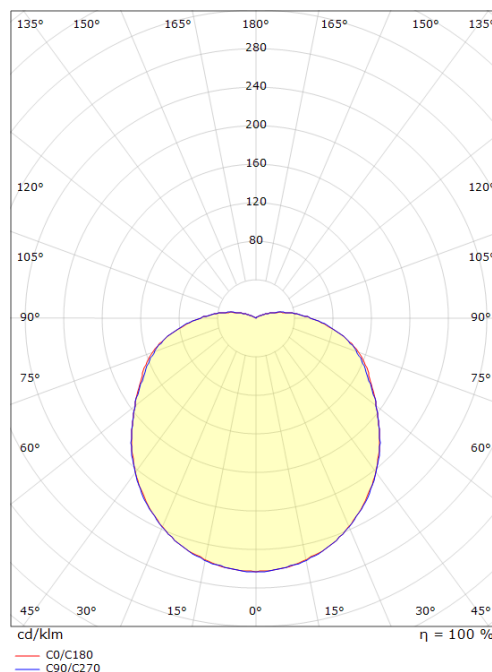

Solo Twilight Blanc

Codes-articles: **641554**
EAN: 7021986415544
SG code: 5046641554

Source lumineuse

Version: Twilight
Type de source lumineuse: LED
Wattage: 11,5W
System wattage: 11.5W
Luminous flux: 610lm
Efficacité: 54 lm/W
Tension: 230V
Température des couleurs: 3000K
Rendu des couleurs (CRI): Ra>80
Facteur MacAdams: SDCM: 3
Durée de vie: L70/B50>50,000
Light distribution: Directe
Optique: Plastic Opal
Faisceau: 120°

Contrôle/Dimming

Type: Non dimmable

Protection

Classe Isolation: Classe II
IP: IP65
Vandal class: IK10
Ta nominal: Ta=25°C
Classe de protection incendie: 850°C - 30s

Énergie et approbations

Classe énergétique: A+
Approbation: CE

Matériaux et finition

Embase: Aluminium
Couleur: Blanc (RAL 9003)
Optique: Polycarbonate stabilisé aux UV

Montage/Connexion

Montage: Surface, Indoor / Outdoor
Module: 1100
Embrayage: Bornier sans vis
Max. luminaires per circuit breaker: B10: 33, B16: 52, C10: 40, C16: 64

Dimensions (mm)

Diameter (D): 270
Depth (D): 130
Poids (brutto/netto): 1.9

Emballage

Dimensions de l'emballage: 270 x 270 x 130

7 0 2 1 9 8 6 4 1 5 5 4 4