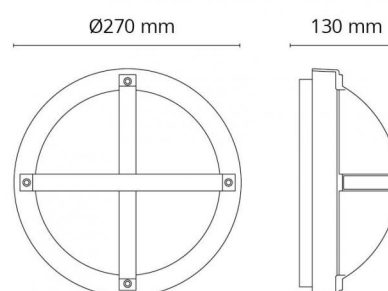

## Montage/Connexion

Montage: Surface, Indoor / Outdoor  
Module: 1100  
Embrayage: Bornier sans vis  
Max. luminaires per circuit breaker: B10: 33, B16: 52, C10: 40, C16: 64

## Dimensions (mm)

Diameter (D): 270  
Depth (D): 130  
Poids (brutto/netto): 1.9

## Emballage

Dimensions de l'emballage: 270 x 270 x 130

7 0 2 1 9 8 6 4 1 5 5 4 4