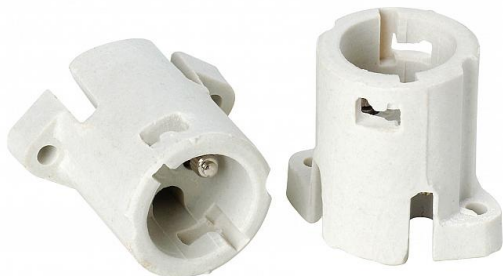

## Douille BY22d 250V 4A

Numéro d'article 92600033687

BEE Douille en porcelaine BY22d 250V 4A T250C

Douille pour lampes SOX

### Attributs de Classification Générale

|                       |                         |
|-----------------------|-------------------------|
| Groupe ETIM           | Accessoires d'éclairage |
| Classe ETIM           | Douille                 |
| Code produit          | 92600033687             |
| Marque                | Bailey                  |
| Nom série de produits | Special lampholder      |
| Type de produit       | BY22d                   |

### Attributs de classification

|                                  |                             |
|----------------------------------|-----------------------------|
| modèle                           | support de lampe en saillie |
| matériau                         | céramique                   |
| couleur                          | blanc                       |
| douille                          | autre                       |
| avec insertion de starter        | Non                         |
| type de fixation                 | fixation à vis              |
| Avec support                     | Non                         |
| filetage de raccord              | sans                        |
| compatible avec Apple HomeKit    | Non                         |
| compatible avec Google Assistant | Non                         |
| compatible avec Amazon Alexa     | Non                         |
| compatible IFTTT                 | Non                         |