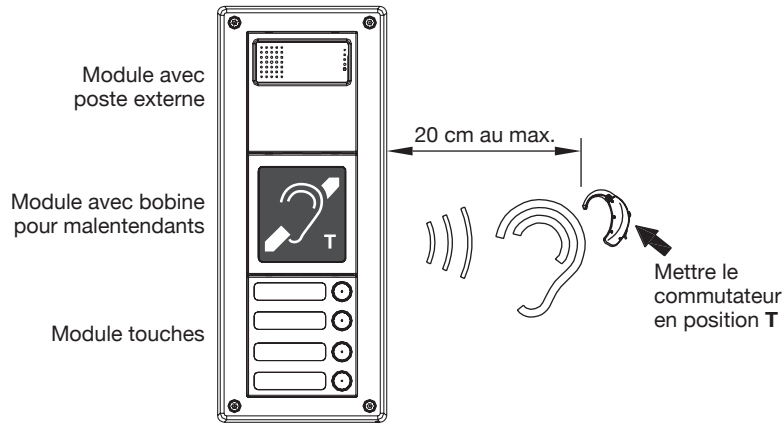

synthesi
steel

**Mod.
1158**

DS 1158-007

LBT 8596

**MODULO CON BOBINA PER AUDIOLESI
HEARING IMPAIRED PEOPLE MODULE
MODULE AVEC BOBINE POUR MALENTENDANTS
MÓDULO CON BOBINA PARA PERSONAS CON PROBLEMA DE
OÍDO
MODUL MIT SPULE FÜR HÖRBEHINDERTE**

Sch./Ref. 1158/48

FRANÇAIS

Le module avec bobine ILA (Induction Loop Antenna) Réf.1158/48 est un module qui permet aux malentendants d'écouter une conversation sonore sur le poste externe avec leur appareil auditif. Cet appareil auditif doit être muni d'une interface magnétique de type « T ».