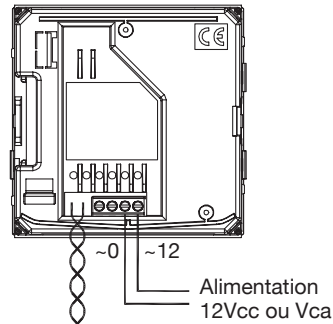

Sch./Ref. 1158/48

FRANÇAIS

Le module avec bobine ILA (Induction Loop Antenna) Réf.1158/48 est un module qui permet aux malentendants d'écouter une conversation sonore sur le poste externe avec leur appareil auditif. Cet appareil auditif doit être muni d'une interface magnétique de type « T ».

Poste externe
Réf. 1072/8

INSTALLATION

Poste externe
Réf. 1145/500

Poste externe
Réf. 1145/67

DESCRIPTION DES BORNES

- ILA** ILA couple de bornes à raccorder aux bornes ILA des postes d'appel numériques
- ~12** alimentation 12Vca or 12Vcc
- ~0** masse alimentation

Prévoir un dispositif d'alimentation dédié pour le module Réf. 1158/48.

CARACTÉRISTIQUES TECHNIQUES

Tension d'alimentation	12V ca o cc
Consommation de courant max.....	100mA @12Vcc 200mA @12Vca
Température de fonctionnement.....	-5 ÷ +45°C