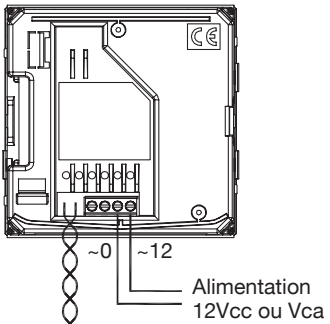

Sch./Ref. 1158/48

FRANÇAIS

Le module avec bobine ILA (Induction Loop Antenna) Réf.1158/48 est un module qui permet aux malentendants d'écouter une conversation sonore sur le poste externe avec leur appareil auditif. Cet appareil auditif doit être muni d'une interface magnétique de type « T ».

Poste externe
Réf. 1072/8

INSTALLATION

Poste externe
Réf. 1145/500

Poste externe
Réf. 1145/67

DESCRIPTION DES BORNES

- ILA** ILA couple de bornes à raccorder aux bornes ILA des postes d'appel numériques
- ~12** alimentation 12Vca or 12Vcc
- ~0** masse alimentation

Prévoir un dispositif d'alimentation dédié pour le module Réf. 1158/48.

CARACTÉRISTIQUES TECHNIQUES

Tension d'alimentation	12V ca o cc
Consommation de courant max.....	100mA @12Vcc 200mA @12Vca
Température de fonctionnement.....	-5 ÷ +45°C