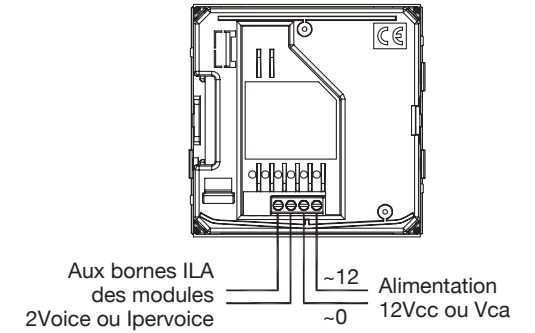

synthesi
steel

**Mod.
1158**

DS 1158-007

LBT 8596

**MODULO CON BOBINA PER AUDIOLESI
HEARING IMPAIRED PEOPLE MODULE
MODULE AVEC BOBINE POUR MALENTENDANTS
MÓDULO CON BOBINA PARA PERSONAS CON PROBLEMA DE
OÍDO
MODUL MIT SPULE FÜR HÖRBEHINDERTE**

Sch./Ref. 1158/48

FRANÇAIS

Le module avec bobine ILA (Induction Loop Antenna) Réf.1158/48 est un module qui permet aux malentendants d'écouter une conversation sonore sur le poste externe avec leur appareil auditif. Cet appareil auditif doit être muni d'une interface magnétique de type « T ».

Poste externe
Réf. 1072/8

INSTALLATION

Poste externe
Réf. 1145/500

Poste externe
Réf. 1145/67

DESCRIPTION DES BORNES

- ILA** ILA couple de bornes à raccorder aux bornes ILA des postes d'appel numériques
- ~12** alimentation 12Vca or 12Vcc
- ~0** masse alimentation

Prévoir un dispositif d'alimentation dédié pour le module Réf. 1158/48.

CARACTÉRISTIQUES TECHNIQUES

Tension d'alimentation	12V ca o cc
Consommation de courant max.....	100mA @12Vcc 200mA @12Vca
Température de fonctionnement.....	-5 ÷ +45°C