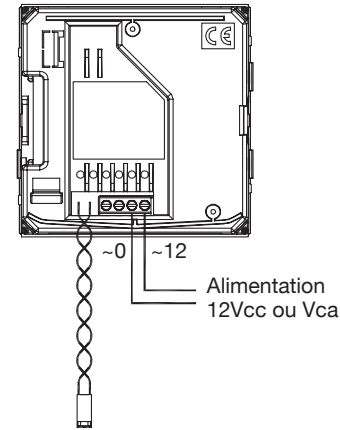

synthesi
steel

**Mod.
1158**

DS 1158-007

LBT 8596

**MODULO CON BOBINA PER AUDIOLESI
HEARING IMPAIRED PEOPLE MODULE
MODULE AVEC BOBINE POUR MALENTENDANTS
MÓDULO CON BOBINA PARA PERSONAS CON PROBLEMA DE
OÍDO
MODUL MIT SPULE FÜR HÖRBEHINDERTE**

Sch./Ref. 1158/48

FRANÇAIS

Le module avec bobine ILA (Induction Loop Antenna) Réf.1158/48 est un module qui permet aux malentendants d'écouter une conversation sonore sur le poste externe avec leur appareil auditif. Cet appareil auditif doit être muni d'une interface magnétique de type « T ».

Poste externe
Réf. 1072/8

INSTALLATION

Poste externe
Réf. 1145/500

Poste externe
Réf. 1145/67

DESCRIPTION DES BORNES

- ILA** ILA couple de bornes à raccorder aux bornes ILA des postes d'appel numériques
- ~12** alimentation 12Vca or 12Vcc
- ~0** masse alimentation

Prévoir un dispositif d'alimentation dédié pour le module Réf. 1158/48.

CARACTÉRISTIQUES TECHNIQUES

Tension d'alimentation	12V ca o cc
Consommation de courant max.....	100mA @12Vcc 200mA @12Vca
Température de fonctionnement.....	-5 ÷ +45°C