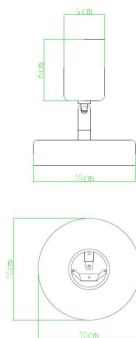

Plafonnier / Applique Métal L E27 Noir

Numéro d'article 145403

BAL Support mural en Métal L E27 Noir diamètre 10cm avec bras réglable Câble 2x0.75mm² Max 60W

Ce support de lampe en métal pour lampes E27 peut être monté contre le mur ainsi que le plafond. Équipé d'un manchon intérieur en plastique E27 dans lequel la lampe peut être tournée. Le design élégant en métal rend ce luminaire idéal pour être combiné avec les lampes à incandescence ST64, A60 et G45 de Bailey ou les lampes Spiraled® avec culot E27. Le douille est maniable afin que la lumière puisse être dirigée dans la direction souhaitée.